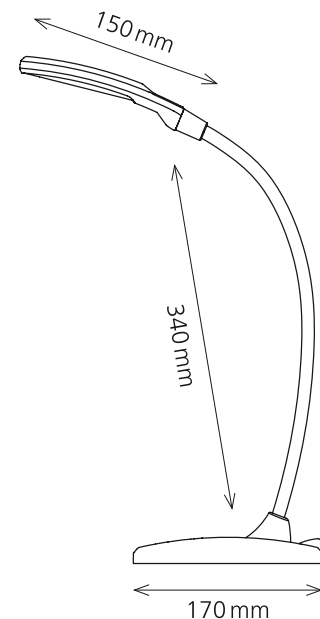

## LED Twist

- Moderne, flexible LED Leuchte
- Lichtintensität ist 5-stufig dimmbar dank Touch-Dimmer am Leuchtenfuss
- Mit USB Anschluss (5 V 1 A) zum Aufladen aller Arten von mobilen Geräten
- Flexibler Schwanenhalsarm für perfekte Positionierung
- Angenehmes Leselicht

### Technische Daten

Leistung:	6 W
Gewichteter Energieverbrauch:	6 kWh / 1000 h
Spannung:	100 – 240 V AC, 50 – 60 Hz
Lichtstrom:	300 Lumen
Farbtemperatur:	4300 Kelvin (neutralweiss)
Max. Beleuchtungsstärke:	900 Lux (Messabstand 35 cm)
Farbwiedergabeindex (Ra):	> 80
Lebensdauer:	30 000 Stunden
Ausladung:	max. 380 mm
Höhe:	max. 390 mm
Armlänge:	340 mm
Leuchtenfuss:	170 mm Länge x 90 mm Breite
Leuchtenkopf:	150 mm Länge x 60 mm Breite
Nettogewicht:	820 g
Material:	ABS, Metall, Kautschuk
Verpackung:	farbige Verkaufsverpackung
Lichtquelle:	Energieeffizienzklasse: E
	Modellkennung: twist0000065x

**Artikel-Nummer:** **h-5010.654 schwarz**  
**h-5010.655 silber**