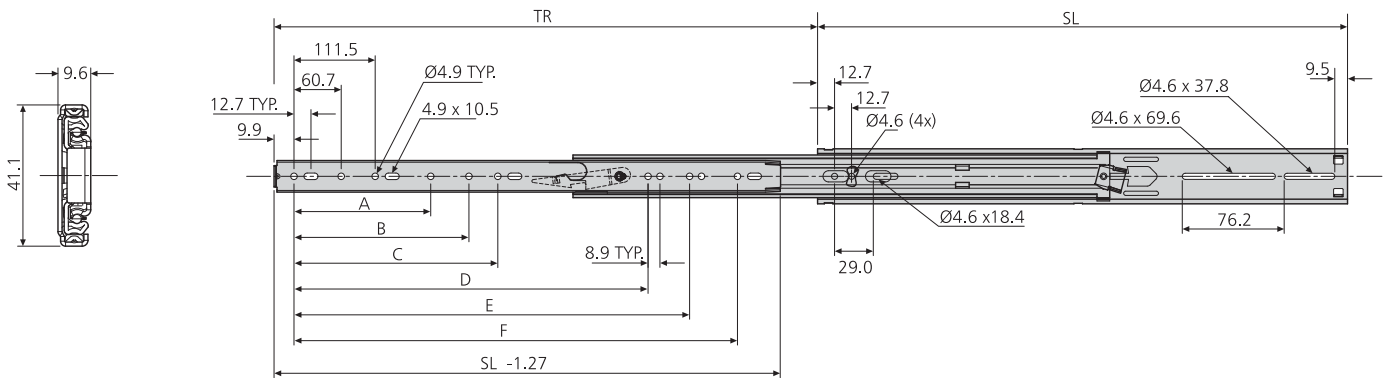

2907

- Load rating up to 55kg
- 100% + extension
- 9.6mm slide thickness
- Lock-out
- Front disconnect
- Optional enclosure mounting brackets

10,000

- Charge jusqu'à 55kg
- Course +100%
- Épaisseur de glissière de 9,6mm
- Verrouillage en position ouverte
- Déconnexion frontale
- Équerres de montage pour armoire en option

- Lastwert bis 55kg
- Überauszug
- 9,6mm Schienendicke
- Verriegelung ausgezogen
- Frontschnelltrennung
- Optionale Gehäuse-Montagewinkel

2907	mm								kg	
	SL	TR	A	B	C	D	E	F	W	L
DZ2907-0012	305	356	-	-	-	-	-	235.0	1.2	30
DZ2907-0014	356	406	-	-	-	-	-	285.8	1.4	35
DZ2907-0016	406	457	162.6	-	-	-	-	336.5	1.6	45
DZ2907-0018	457	508	-	-	164.8	314.3	-	387.3	1.8	50
DZ2907-0020	508	559	-	172.1	203.2	356.2	-	438.1	2.0	55
DZ2907-0022	559	610	-	-	213.0	407.0	-	488.9	2.2	55
DZ2907-0024	610	660	254.0	273.7	-	-	457.8	539.7	2.4	50
DZ2907-0026	660	711	140.3	232.4	269.1	416.6	508.6	590.5	2.6	50
DZ2907-0028	711	762	191.1	283.2	304.8	467.4	559.4	641.4	2.8	50
DZ2907-0030	762	813	-	241.9	319.9	518.2	610.2	692.1	3.0	50

Notes:

- Fixing recommendation: M4 screw
- For enclosure mounting brackets refer to page 103
- For cable carriers refer to page 101

Notes:

- Visserie recommandée: Vis M4
- Pour les équerres de montage pour armoire, voir page 103
- Pour les guide-câbles, voir page 101

Hinweise:

- Empfohlene Befestigung: Schraube M4
- Gehäusemontagewinkel siehe Seite 103
- Kabelträger siehe Seite 101