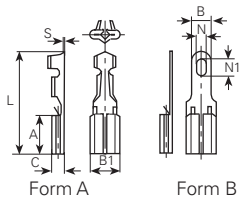

øD mm	Form	L mm	T mm	L1 mm	øD1 mm	B mm	Artikelnummer Numéro d'article Part-No.	Werkzeuge Outils Toolings
1	A	7.7	2.4	4.8	1.8	1.05	<b>1364u.6</b> ■	85
	A	9.5	2.4	6.6	1.8	1.05	<b>1364a.6</b> ■	
	B	10	3.5	6	1.8	1	<b>1364p.6</b> ■	
	A	10	3.5	6	1.8	1.05	<b>1364e.6</b> ■	85
	A	10.8	4.5	5.8	1.8	1.05	<b>1364c.6</b> ■	
	B	11	4.5	6	1.8	1	<b>1364k.6</b> ■	
	A	11	4.5	6	1.8	1.05	<b>1364g.6</b> ■	
	A	11.5	3	8	1.8	1.05	<b>1364b.6</b> ■	
	A	12.5	5	7	1.8	1.05	<b>1364f.6</b> ■	
	A	14.1	3	10.6	1.8	1.05	<b>1364s.6</b> ■	86
	B	15	8.5	6	1.8	1	<b>1364m.6</b> ■	
	1.3	B	15.4	6	8.9	1.8	1	<b>1364h.6</b> ■
B		15.4	9	5.9	1.8	1	<b>1364i.6</b> ■	
A		15.5	3	12	1.8	1.05	<b>1364d.6</b> ■	
A		18	6	11.5	1.8	1.05	<b>1364r.6</b> ■	
A		20	2.5	17	1.8	1.05	<b>1364q.6</b> ■	
A		20	3.5	16	1.8	1.05	<b>1364t.6</b> ■	
A		9.5	3.5	5.5	2.5	1.43	<b>1365.6</b> ■	84
A		11	4.5	6	2.5	1.4	<b>1365a.6</b> ■	
A		12.5	3.8	8.1	2.5	1.4	<b>1365f.6</b> ■	83
A		13.5	5	8	2.5	1.4	<b>1365b.6</b> ■	
A		13.5	5.5	7.5	2.5	1.4	<b>1365c.6</b> ■	
A		14.7	2.5	11.7	2.5	1.4	<b>1365d.6</b> ■	
A	15.9	5.7	9.7	2.5	1.4	<b>1365e.6</b> ■		
A	16	3	12.5	2.5	1.4	<b>1365m.6</b> ■		
B	16.2	5.9	9.8	2.5	1.3	<b>1365l.6</b> ■		

Andere Abmessungen auf Anfrage

Autres dimensions sur demande

Further dimensions on request

Werkstoff/Matière/Material  
.2 = Bronze/bronze  
.6 = Messing/laiton/brass

■ = Oberflächen/Surface/Surface-plating  
Seite/page/page 5.011

### Faltstecker

### receptacles

für Stecker pour fiche for plug	Form	mm <sup>2</sup>	AWG	A mm	L mm	C mm	B1 mm	B mm	N mm	N1 mm	S mm	Artikelnummer Numéro d'article Part-No.	Werkzeuge Outils Toolings
Ø 1 mm	A	0.3-0.5	24-22	5.6	13.7	2.2	3.8				0.25	<b>1359.6</b> ■	3975b
Ø 1.3 mm	A	0.3-0.5	24-22	5.6	13.7	2.2	3.8				0.25	<b>1361.6</b> ■	
	B			5.5	13.5	2.2	3.8	2.5	1.2	2.2	0.25	<b>1360.2</b> ■	