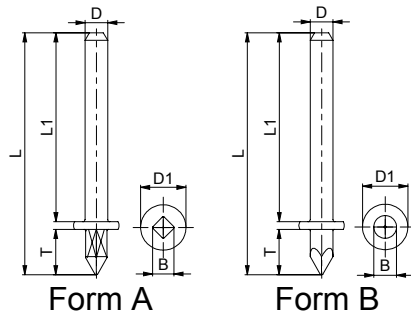

## Steckerstifte aus Draht/Kontaktteile Fiches de goupille de fil/Contacts Plug pins from wire/Contact parts

Werkstoff/Matière/Material  
.6 = Messing/laiton/brass

■ = Oberflächen/Surface/Surface-plating  
Seite/page/page 5.011

øD mm	Form	L mm	T mm	L1 mm	øD1 mm	B mm	Artikelnummer Numéro d'article Part-No.	Werkzeuge Outils Toolings
1	A	7.7	2.4	4.8	1.8	1.05	<b>1364u.6</b> ■	85
	A	9.5	2.4	6.6	1.8	1.05	<b>1364a.6</b> ■	
	B	10	3.5	6	1.8	1	<b>1364p.6</b> ■	
	A	10	3.5	6	1.8	1.05	<b>1364e.6</b> ■	85
	A	10.8	4.5	5.8	1.8	1.05	<b>1364c.6</b> ■	
	B	11	4.5	6	1.8	1	<b>1364k.6</b> ■	
	A	11	4.5	6	1.8	1.05	<b>1364g.6</b> ■	
	A	11.5	3	8	1.8	1.05	<b>1364b.6</b> ■	
	A	12.5	5	7	1.8	1.05	<b>1364f.6</b> ■	
	A	14.1	3	10.6	1.8	1.05	<b>1364s.6</b> ■	86
	B	15	8.5	6	1.8	1	<b>1364m.6</b> ■	
	1.3	B	15.4	6	8.9	1.8	1	<b>1364h.6</b> ■
B		15.4	9	5.9	1.8	1	<b>1364i.6</b> ■	
A		15.5	3	12	1.8	1.05	<b>1364d.6</b> ■	
A		18	6	11.5	1.8	1.05	<b>1364r.6</b> ■	
A		20	2.5	17	1.8	1.05	<b>1364q.6</b> ■	
A		20	3.5	16	1.8	1.05	<b>1364t.6</b> ■	
A		9.5	3.5	5.5	2.5	1.43	<b>1365.6</b> ■	84
A		11	4.5	6	2.5	1.4	<b>1365a.6</b> ■	
A		12.5	3.8	8.1	2.5	1.4	<b>1365f.6</b> ■	83
A		13.5	5	8	2.5	1.4	<b>1365b.6</b> ■	
A		13.5	5.5	7.5	2.5	1.4	<b>1365c.6</b> ■	
A		14.7	2.5	11.7	2.5	1.4	<b>1365d.6</b> ■	
A	15.9	5.7	9.7	2.5	1.4	<b>1365e.6</b> ■		
A	16	3	12.5	2.5	1.4	<b>1365m.6</b> ■		
B	16.2	5.9	9.8	2.5	1.3	<b>1365l.6</b> ■		

Andere Abmessungen auf Anfrage

Autres dimensions sur demande

Further dimensions on request

Werkstoff/Matière/Material  
.2 = Bronze/bronze  
.6 = Messing/laiton/brass

■ = Oberflächen/Surface/Surface-plating  
Seite/page/page 5.011

### receptacles

für Stecker pour fiche for plug	Form	mm <sup>2</sup>	AWG	A mm	L mm	C mm	B1 mm	B mm	N mm	N1 mm	S mm	Artikelnummer Numéro d'article Part-No.	Werkzeuge Outils Toolings
Ø 1 mm	A	0.3-0.5	24-22	5.6	13.7	2.2	3.8				0.25	<b>1359.6</b> ■	3975b
Ø 1.3 mm	A	0.3-0.5	24-22	5.6	13.7	2.2	3.8				0.25	<b>1361.6</b> ■	
	B			5.5	13.5	2.2	3.8	2.5	1.2	2.2	0.25	<b>1360.2</b> ■	