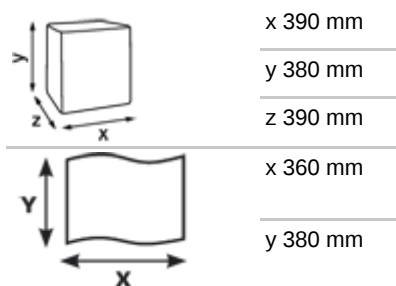

Verbraucherpackung