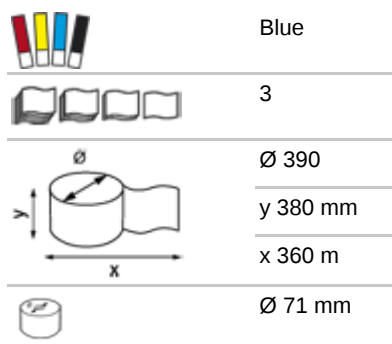

Verbraucherpackung

Transportverpackung

Transportpalette