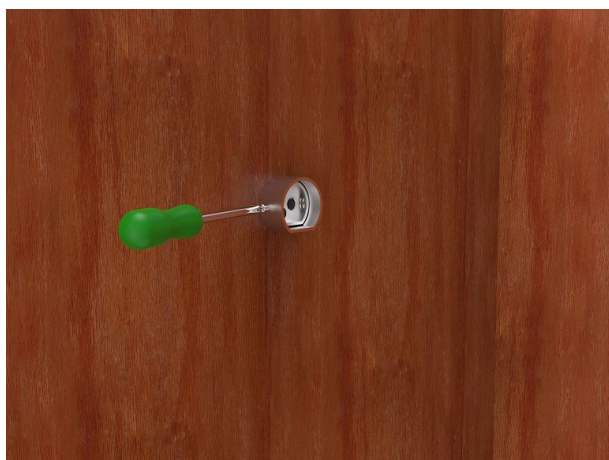

Synergy 21 LED U-Profil zub ALU077 Endkappe

Endkappe zur Montage z.B. im Schrank. Die Stange, bzw. das Profil ALU077 wird mit Hilfe der Überwurf-Ringen eingehängt. 1 Paar

Weitere Bilder

Zubehör

Art.-Nr.	Name
153224	Synergy 21 LED U-Profil 200cm, ALU077