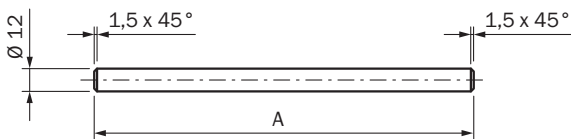

BEF-MS12G-NB

SICK
Sensor Intelligence.

Bestellinformationen

Typ	Artikelnr.
BEF-MS12G-NB	4058915

Weitere Geräteausführungen und Zubehör → www.sick.com/

Technische Daten im Detail

Technische Daten

Zubehörgruppe	Universal-Klemmsysteme
Material	Edelstahl (1.4571)
Beschreibung	Montagestange gerade, 300 mm, Edelstahl

Maßzeichnung (Maße in mm)

- ① BEF-MS12G-(N)A: A = 200 mm
- ② BEF-MS12G-(N)B: A = 300 mm

Empfohlenes Zubehör

Weitere Geräteausführungen und Zubehör → www.sick.com/

Kurzbeschreibung	Typ	Artikelnr.
Universal-Klemmsysteme		
Stangenklemmhalter für Stangendurchmesser 12 mm (Fixierung der Montagestange), Aluminium, 2 Schrauben M6 x 30, 2 Federscheiben	BEF-RMC-D12	5321878