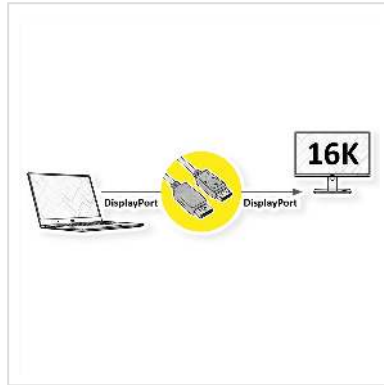

ROLINE DisplayPort-kabel, v2.1, 16K, DP M - M, zwart, 2 m

Art.nr.	11.04.6026
Fabrikant	ROLINE
Art.nr. fabrikant	11.04.6026
EAN (een stuk)	7630049628830

16K

ROLINE DisplayPort kabel met aan beide zijden DP connector voor het aansluiten van een ultrabook, notebook/laptop of pc op een monitor, tv, beamer of projector - voor schermoverdracht in uitstekende kwaliteit met een 16K resolutie tot 15360x8640 @60Hz!

- DisplayPort is een universele aansluitstandaard voor de overdracht van video- en audiosignalen, die algemeen bekend en gewaardeerd wordt in de computersector, de industrie en moderne huisbekabeling. Toepassingen omvatten voornamelijk het aansluiten van monitoren of projectoren op computers, notebooks/laptops, ultrabooks, NUC's en soortgelijke apparaten
- DisplayPort v2.1 ondersteunt de HDR-standaard zonder compressie
- DP v2.1 kan een maximale resolutie bereiken van 16K (15360x8640 @60Hz) of 4K (3840x2160) @120Hz.
- Het praktische connectorontwerp voorkomt dat de kabel uit de DisplayPort-aansluiting glijdt en garandeert een stabiele video-overdracht
- Compliant DP v2.1 (max. 15360x8640 @60Hz)

Technische specificaties

Producent ROLINE

Produkt groep	Kabel
Produkt type	Displayport kabels
Kleur	zwart
Lengte	2 m
Overdracht kwaliteit	DisplayPort v2.1
Max. Resolutie	15360 x 8640 @60Hz (16K)
Connector kant 1	DisplayPort Male
Connector kant 2	DisplayPort Male
Type connector kant 1	DisplayPort
M/F kant 1	Male
Type connector kant 2	DisplayPort
M/F kant 2	Male
Toepassing	extern
Kabel afscherming	afgeschermd
Hoogte verpakking	20 mm
Breedte verpakking	150 mm
Diepte verpakking	150 mm
Gewicht verpakking	0.2 kg