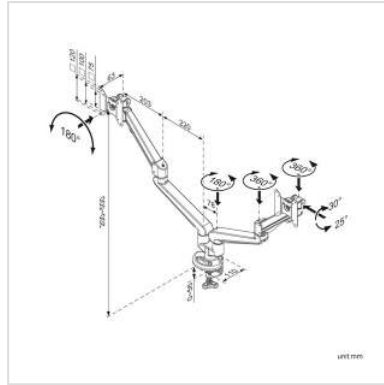

ROLINE Dubbele LCD-monitorstandaard

Pneumatisch, bureauklem, draaipunt, 2 gewrichten

Art.nr.	17.03.1148
Fabrikant	ROLINE
Art.nr. fabrikant	17.03.1148
EAN (een stuk)	7611990128129

De pneumatische monitorarm Pneumatic kan de monitor dankzij de gasveer eenvoudig in de optimale positie houden. Meer dan 5 draaipunten, de beste kijkhoek voor de kijker kan worden ingesteld.

- Draaifunctie (90 ° draaibaar, voor staand en liggend formaat)
- Met schroefklem voor tafelmontage
- Voor bevestiging van schermen met VESA 75 (75x75mm) of VESA 100 (100x100mm)
- Laadvermogen tot 5 kg
- Voor de bevestiging van beeldschermen met VESA 75 (75x75mm) bv VESA 100 (100x100mm)

Technische specificaties

Producent	ROLINE
Produkt groep	LCD-Monitor armen
Produkt type	Monitorarm, tafelmontage
Draagkracht	3-8 kg
Aantal Draaipunten	5
Bevestiging	Tafelmontage
Armlengte maximaal	486 mm
Verstel mogelijkheid	Luchtveer

VESA 75 x 75 mm	ja
-----------------	----

VESA 100 x 100 mm	ja
-------------------	----

Technische bijzonderheden	Draaifunctie
------------------------------	--------------