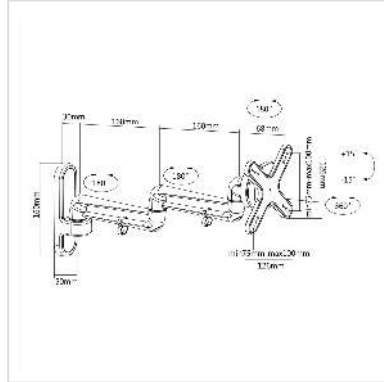

VALUE LCD-Befestigung, Wandmontage, 4 Gelenke

Artikelnummer	17.99.1129
Hersteller	VALUE
Hersteller-Art.-Nr.	17.99.1129
EAN (Einzelstück)	7611990149858

Der LCD-Monitorarm kann flexibel auf den besten Blickwinkel für den Betrachter eingestellt werden

- Zur Wandmontage
- Zur Befestigung von Bildschirmen mit VESA 75 (75x75mm) und VESA 100 (100x100mm)
- Monitorkabel kann mit beiliegenden Clips am Monitorarm befestigt werden

Technische Daten

Hersteller	VALUE
Produktgruppe	LCD-Monitorarme
Produkttyp	Monitorarm, Wandmontage
Farbe	grau
Lieferumfang	Trägerarm, Montageschrauben, 6mm-Inbusschlüssel, Anleitung, Kabelclips
Tragkraft	15 kg
Anzahl Drehpunkte	5
Befestigung	Wandbefestigung
Armlänge maximal	418 mm
Verstellmöglichkeit	Einstellbarer Federspanner
Anzahl Monitore	1
VESA 75 x 75 mm	ja

VESA 100 x 100 mm	ja
Materialgruppe	Metall
Gewicht	1239.3 g
Verpackungshöhe	105 mm
Verpackungsbreite	255 mm
Verpackungstiefe	280 mm
Paketgewicht	1.62 kg