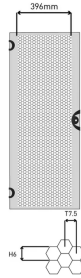

26230-085 PERFORIERTE STAHLTÜR, FÜR NOVASTAR, 20 HE, RAL 7035

PRODUKTBE SCHREIBUNG

Front- und rückseitig montierbar

Perforiert (60 % Luftdurchtrittsöffnung)

Öffnungswinkel 180°

Schloss mit Schlüssel (2233x)

PRODUKTMERKMALE

Produkttyp: Schranktür

Produktfamilie: Novastar

Typ: Stahltür, perforiert

Farbe: Hellgrau

Farbecode: RAL 7035

Höhe: 20 HE

Höhe: 910,7 mm

Breite (mm): 553 mm

ZUSÄTZLICHE PRODUKTDDETAILS

Perforierte Türen ermöglichen 60 % Belüftung und damit eine bessere passive Kühlung. Die perforierten Novastar-Türen sind mit einem Öffnungswinkel von 180° ausgestattet und ästhetisch gestaltet.