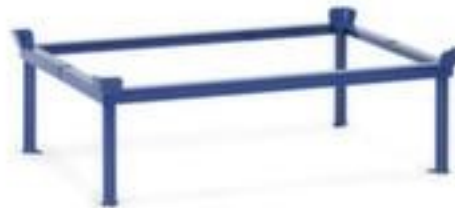

**fetra**

## Aufsatzrahmen für Paletten-Fahrgestell

Traglast 1200 kg, Ladefläche Länge x Breite 1010 x 810 mm, Höhe 370 mm

Artikelnummer: 119057

**fetra**  
Transportgeräte

### Traglast 1200 kg

Aufsatzrahmen für Paletten-Fahrgestell

- Traglast 1200 kg
- Ladefläche Länge x Breite 1010 x 810 mm
- Höhe 370 mm
- aus Stahl mit schlag- und kratzfester Pulverbeschichtung in RAL5007 Brillantblau
- 10 Jahre Garantie