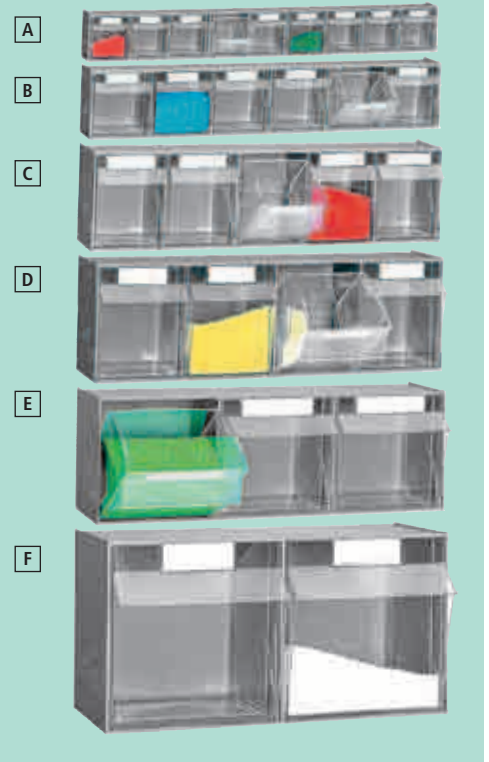

Assortimentsbakken

In modulair systeem voor stofvrije zichtbare opslag. Alle elementen 600 mm breed en ideaal te combineren. Kantelbare en uitneembare bakken voor gemakkelijk vullen en uitnemen. Behuizingen stapelbaar of aan de muur te monteren incl. bevestigingsmateriaal.

- behuizing van stabiel ABS-kunststof, in grijs
- bakken van transparant, slagvast speciaal kunststof met greeplijst en etikettenveld
- levering incl. etiketten

Wij adviseren:

Als u meerdere behuizingen boven elkaar wilt aanbrengen, bestel dan tevens achterwandplaten of wandframes. De platen of frames worden aan de muur gemonteerd en de behuizingen worden eenvoudig, zonder schroeven, in de zijdelingse geleidingsrails gehangen.

5 JAAR GARANTIE

wandlijst

Uitvoering	[A]	[B]	[C]	[D]	[E]	[F]
Behuizing hoogte x diepte mm	77 x 69	112 x 98	164 x 141	206 x 174	240 x 209	353 x 311
Aantal bakken x maat	9 x mt. 1	6 x mt. 2	5 x mt. 3	4 x mt. 4	3 x mt. 5	2 x mt. 6
	503547	503548	503549	503550	503551	503552
	---	---	---	---	---	---

Direct meebestellen

Achterwandplaat, hgte 500 mm	503553	---
Wandframe, hgte 1000 mm	503554	---
Wandframe, hgte 1500 mm	503556	---

Complete aanbiedingen Met assortimentskasten

[1+2] Stelling met achterwandplaat