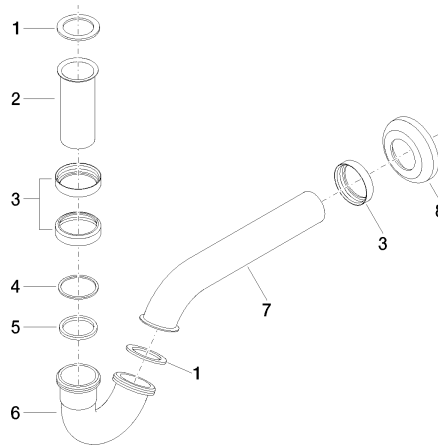

**Bidet-Röhrengeruchverschluss 1 1/4" - Platin gebürstet**

MEM

10 050 970

• Rosette Ø 65 mm

Passt zu: MEM, LULU, CL.1, IMO, TARA,  
LISSÉ, MADISON, VAIA, META, CYO

	Platin gebürstet	10 050 970-06
	Chrom	10 050 970-00
	Platin	10 050 970-08
	Messing (23kt Gold)	10 050 970-09
	Dark Chrome	10 050 970-19
	Light Gold	10 050 970-26
	Light Gold gebürstet	10 050 970-27
	Messing gebürstet (23kt Gold)	10 050 970-28
	Schwarz matt	10 050 970-33
	Bronze gebürstet	10 050 970-42
	Champagne gebürstet (22kt Gold)	10 050 970-46
	Champagne (22kt Gold)	10 050 970-47
	Chrom gebürstet	10 050 970-93
	Dark Platinum gebürstet	10 050 970-99

Bidet-Röhrengeruchverschluss 1 1/4" - Platin gebürstet

MEM

10 050 970

mm [inches]

10 050 970

**Produktversion ab 10/1/2023**

Ersatzteile für die  
anderen  
Oberflächenvarianten  
finden Sie hier:  
Chrom

# Bidet-Röhrengeruchverschluss 1 1/4" - Platin gebürstet

MEM

10 050 970

### Produktversion ab 10/1/2023

Nr.	Artikelnummer	Benennung	Verbaumenge	Lieferzeit
	09 14 05 018 90	Dichtung NBR 70 40,0 x 29,0 x 2,0 mm -	11	2