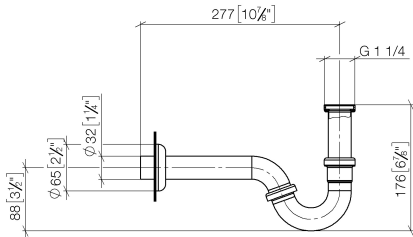

**Bidet-Röhrengeruchverschluss 1 1/4" - Platin gebürstet**

MEM

10 050 970

• Rosette Ø 65 mm

Passt zu: MEM, LULU, CL.1, IMO, TARA,  
LISSÉ, MADISON, VAIA, META, CYO

	Platin gebürstet	10 050 970-06
	Chrom	10 050 970-00
	Platin	10 050 970-08
	Messing (23kt Gold)	10 050 970-09
	Dark Chrome	10 050 970-19
	Light Gold	10 050 970-26
	Light Gold gebürstet	10 050 970-27
	Messing gebürstet (23kt Gold)	10 050 970-28
	Schwarz matt	10 050 970-33
	Bronze gebürstet	10 050 970-42
	Champagne gebürstet (22kt Gold)	10 050 970-46
	Champagne (22kt Gold)	10 050 970-47
	Chrom gebürstet	10 050 970-93
	Dark Platinum gebürstet	10 050 970-99

Bidet-Röhrengeruchverschluss 1 1/4" - Platin gebürstet

MEM

10 050 970

mm [inches]

10 050 970

**Produktversion ab 10/1/2023**

Ersatzteile für die  
anderen  
Oberflächenvarianten  
finden Sie hier:  
Chrom

# Bidet-Röhrengeruchverschluss 1 1/4" - Platin gebürstet

MEM

10 050 970

### Produktversion ab 10/1/2023

Nr.	Artikelnummer	Benennung	Verbaumenge	Lieferzeit
	09 14 05 018 90	Dichtung NBR 70 40,0 x 29,0 x 2,0 mm -	11	2