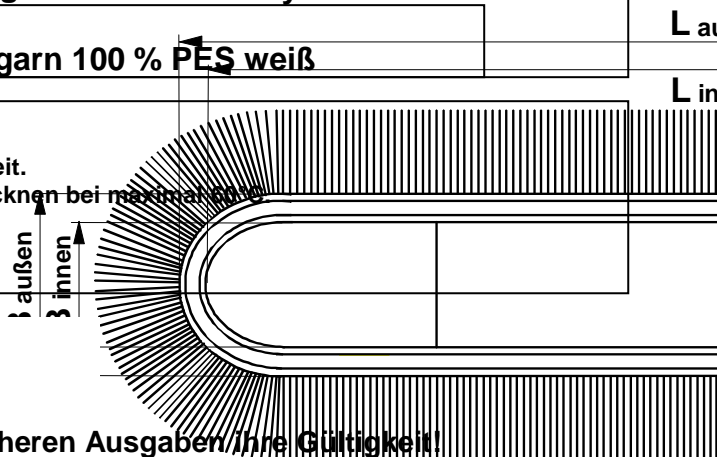

Alle Angaben sind Circa-Angaben!

Technische Änderungen vorbehalten!

Mit Ausgabe dieses Datenblattes verlieren alle früheren Ausgaben ihre Gültigkeit!

Datum:

20.02.2013

Name:

T. Flor

Freigabe:

S. Amrhein