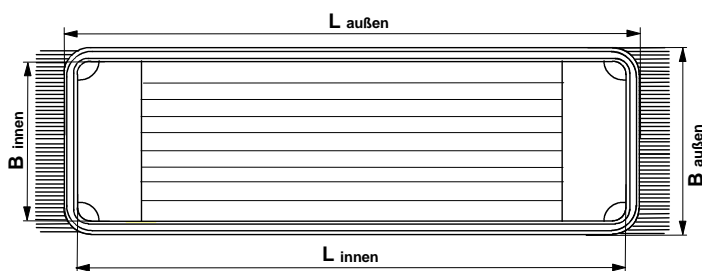

Datenblatt SPRINT-Mop TRONIC

Bezeichnung:

SPRINT TRONIC "light" 40cm

getuftet, Fransen an Stirnseiten

Artikelnummer:

14082

Gewicht (± 10 g):

105 g

Skizze:

Maße:

ungewaschen gewaschen

Länge außen: **45 cm** **43 cm**

Länge innen: **41 cm** **40 cm**

Breite außen: **16 cm** **15.5 cm**

Breite innen: **12 cm** **11.5 cm**

Schrumpfung max.: **3,5 %**

Druckfarbe: **schwarz**

Tasche Gewebe:

Mischgewebe 65 % PES / 35 % BW rohweiß

Tasche Steg:

Schlauchprofil

Innenfransen:

Länge: **20 mm** **geschlossen** **symmetrisch**

getuftet