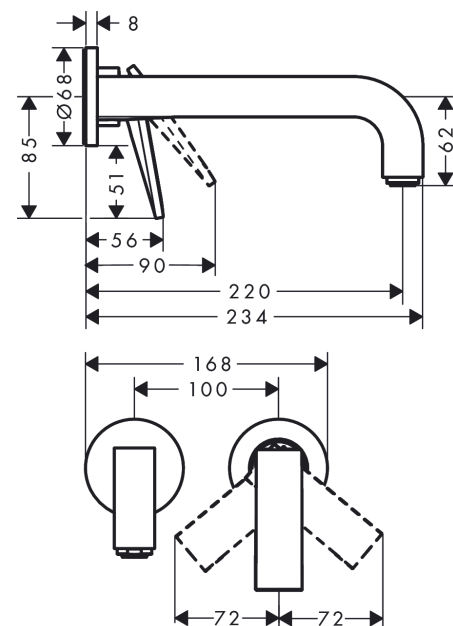

AXOR Citterio

Einhebel-Waschtischmischer Unterputz für Wandmontage mit Hebelgriff, Auslauf 220 mm und Rosetten - Rautenschliff

Oberfläche: **Brushed Brass** Artikelnummer: **39181950**

Merkmale

- besteht aus: Einhebel-Waschtischmischer Unterputz für Wandmontage, Ablaufgarnitur
- Ausladung: 220 mm
- Griffvariante: Hebelgriff
- Strahlart: Normalstrahl
- maximale Durchflussmenge bei 3 bar: 5 l/min
- Keramikmischsystem
- für Durchlauferhitzer geeignet
- unverschleißbare Ablaufgarnitur
- Anschlussart: Grundkörper
- Anschlussgröße: DN15
- Griff rechts oder links positionierbar, abhängig von der Installation des Grundkörpers
- EU-Taxonomie: max. 6 l/min - wesentlicher Beitrag (SC) möglich
- DVGW_NW-6512DM0557
- PA-IX 17510/IO

Technologie

Designpreise

Zertifikate / Nachhaltigkeit

Produktabbildung

Maßzeichnung

AXOR Citterio
Einhebel-Waschtismischer Unterputz für Wandmontage mit Hebelgriff, Auslauf 220 mm und
Rosetten - Rautenschliff
 Oberfläche: **Brushed Brass** Artikelnummer: **39181950**

Durchflussdiagramm