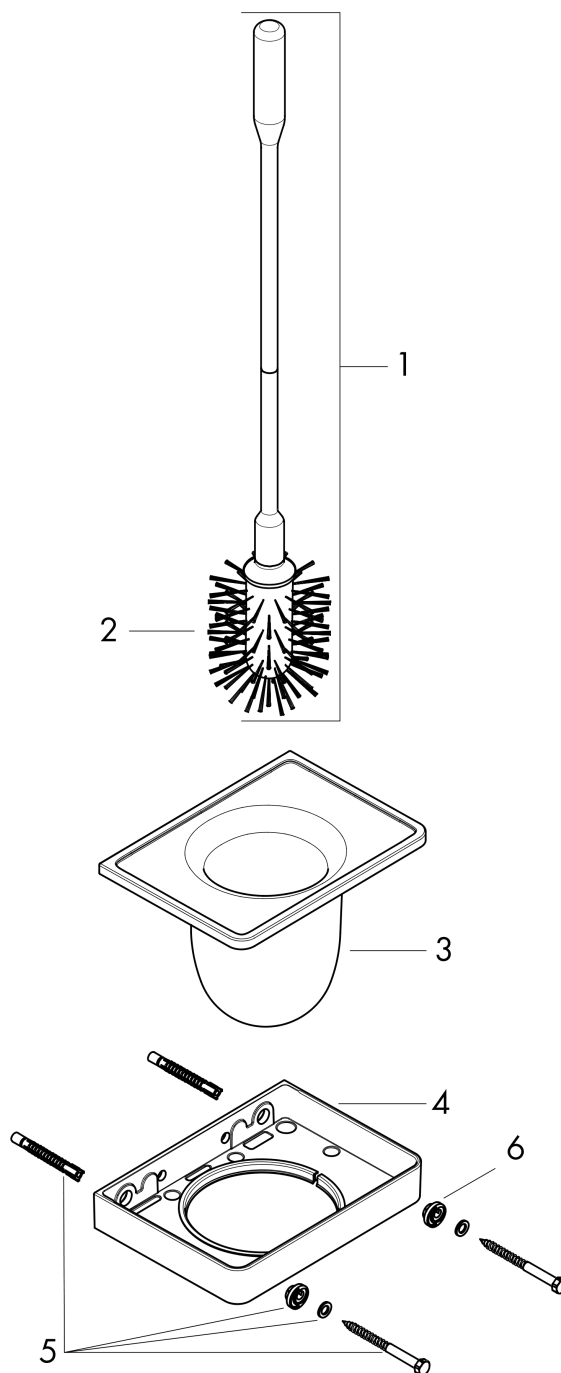

**AXOR Universal Softsquare  
Toilettenbürstenhalter Wandmontage**

Oberfläche: **Edelstahl Optic** Artikelnummer: **42835800**

**Merkmale**

- Wandmontage
- Material: Metall
- Material Einsatz: Glas
- mit herausnehmbarem Einsatz
- mit Befestigungsmaterial
- verdeckte Befestigung
- Bohrabstand 108 mm
- Durchmesser Bohrloch: 6 mm

**Produktabbildung**

**Maßzeichnung**

**AXOR Universal Softsquare**  
**Toilettenbürstenhalter Wandmontage**  
Oberfläche: **Edelstahl Optic** Artikelnummer: **42835800**

## Explosionszeichnung

Baujahr: >11/16

**AXOR Universal Softsquare**  
**Toilettenbürstenhalter Wandmontage**  
 Oberfläche: **Edelstahl Optic**    Artikelnummer: **42835800**

## Ersatzteilliste

Baujahr: >11/16

Pos.		Artikelnummer	PG	VE
1	Stiel mit Bürste	92439800	64	1
2	WC-Bürste weiß Ø 66 mm	40088000	7	1
3	WC-Bürsten-Becher	92438000	14	1
4	Halteelement	92426800	98	1
5	Befestigungsteile	92841000	3	1
6	Excenterbuchse	97604000	3	1
a	Adapter Set	42870800	98	1