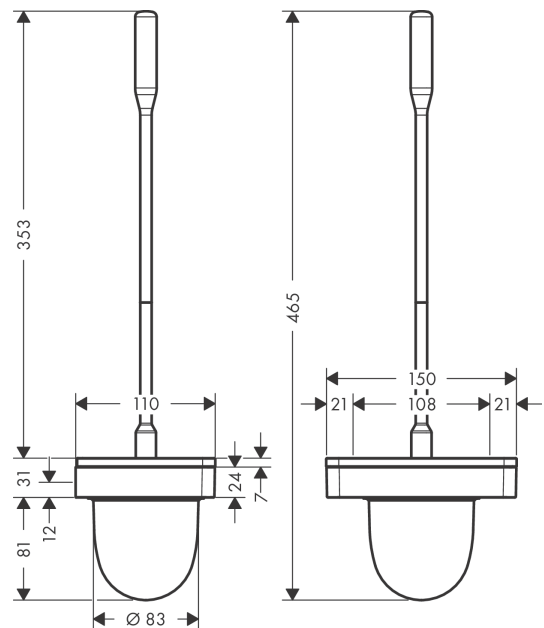

**AXOR Universal Softsquare  
Toilettenbürstenhalter Wandmontage**

Oberfläche: **Edelstahl Optic** Artikelnummer: **42835800**

**Merkmale**

- Wandmontage
- Material: Metall
- Material Einsatz: Glas
- mit herausnehmbarem Einsatz
- mit Befestigungsmaterial
- verdeckte Befestigung
- Bohrabstand 108 mm
- Durchmesser Bohrloch: 6 mm

**Produktabbildung**

**Maßzeichnung**

**AXOR Universal Softsquare**  
**Toilettenbürstenhalter Wandmontage**  
Oberfläche: **Edelstahl Optic** Artikelnummer: **42835800**

## Explosionszeichnung

Baujahr: >11/16

**AXOR Universal Softsquare**  
**Toilettenbürstenhalter Wandmontage**  
 Oberfläche: **Edelstahl Optic**    Artikelnummer: **42835800**

## Ersatzteilliste

Baujahr: >11/16

Pos.		Artikelnummer	PG	VE
1	Stiel mit Bürste	92439800	64	1
2	WC-Bürste weiß Ø 66 mm	40088000	7	1
3	WC-Bürsten-Becher	92438000	14	1
4	Halteelement	92426800	98	1
5	Befestigungsteile	92841000	3	1
6	Excenterbuchse	97604000	3	1
a	Adapter Set	42870800	98	1