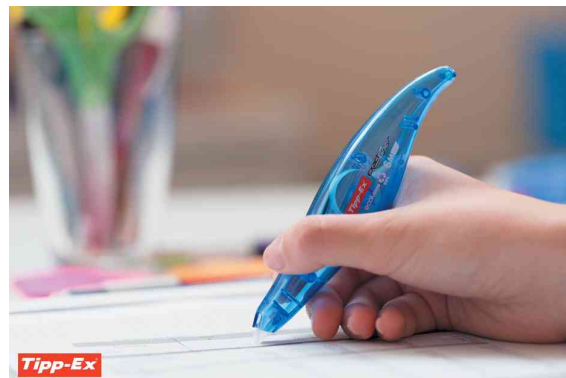

Tipp-ExExact Liner[®]
eco[®]olutions[®]**Roller correcteur "ecolutions Exact Liner"**

- boîtier fabriqué à partir de 80 % de matériaux recyclés
- couleur : bleu transparent
- se tient en main comme un stylo
- utilisation facile
- déroulement facile, avec mécanisme de rembobinage
- idéal pour les troussees d'écoliers
- adapté pour les droitiers et les gauchers
- ruban polyester résistant
- réécriture immédiate

Roller correcteur "ecolutions Exact Liner"

Visuel de référence: présente le produit en utilisation

Produit	Modèle	Dimensions	Couleur	Conditionné	Numéro de fabricant	Code
Roller correcteur "ecolutions Exact Liner"	jetable	5,0 mm x 6,0 m	bleu		8104755	5103377