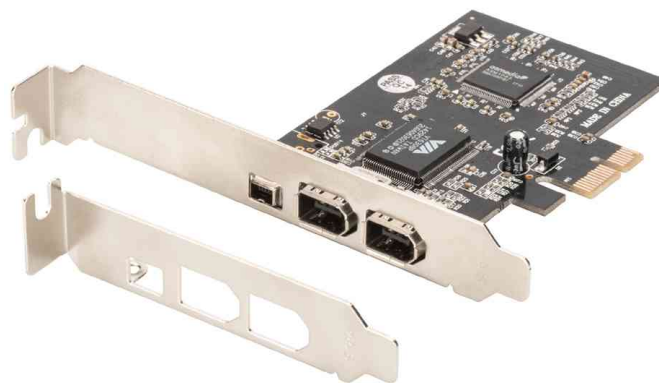

FireWire 1394a PCI-Express Karte, 3 Port

Erweitern Sie Ihr System um zusätzliche Firewire Ports!

- zwei Externe 1394a und ein externer 1394mini Anschluss
- geeignet für jeden freien PCI Express Steckplatz mit beliebiger Lane Breite
- Datenferrate 100Mbps / 200Mbps / 400Mbps
- unterstützt Windows 10, 8, 7, Vista und XP

Lieferumfang:

- 1 x PCI Express Karte, Firewire 1394a (2+1 Port)
- 1 x Firewire 400 Verbindungskabel, 4pin/M - 6pin/M, 0.7m
- 1 x Low Profile Bracket
- Bedienungsanleitung

FireWire 1394a PCI-Express Karte, 3 Port

Produkt	Ausführung	Schnittstelle	Ports	Übertragung	Reichweite	Hersteller- Nummer	Bestell- Nummer
FireWire 1394a PCI-Express Karte	FireWire	PCI	2	400 MB/s		DS-30201-5	11007534