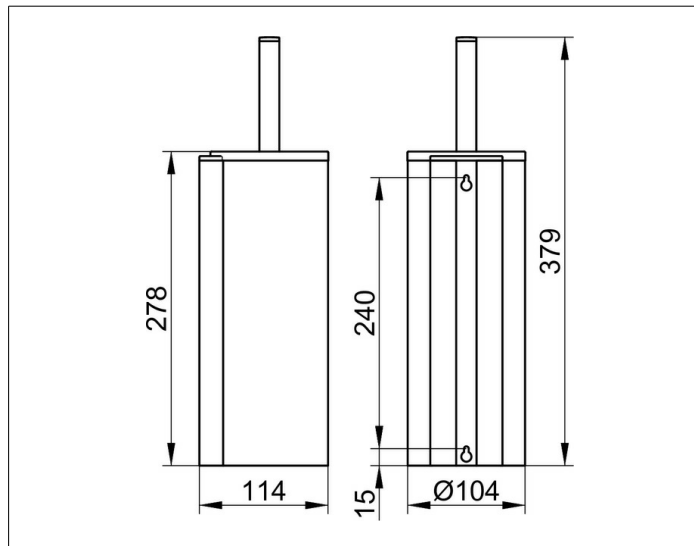

Plan
14964070100 Toilettenbürstengarnitur

PRODUKT

ZEICHNUNG

PRODUKTBESCHREIBUNG

komplett mit Kunststoff-Einsatz, Bürste mit Griff und Ersatzbürstenkopf

OBERFLÄCHE

Edelstahl

AUSSCHREIBUNGSTEXT

KEUCO PLAN Toilettenbürstengarnitur 14964070100
 Toilettenbürstengarnitur aus hochwertigem Edelstahl
 in ästhetischem, funktionalem Design, Wandmodell
 komplett mit Kunststoff-Einsatz,
 Bürste mit Griff und Ersatzbürstenkopf
 herausnehmbarer Kunststoffeinsatz für leichtes Reinigen
 Höhe 278 mm (Höhe inklusive Bürste 379 mm),
 Durchmesser 104 mm, Ausladung 114 mm
 Die Toilettenbürstengarnitur wird verdeckt angebracht
 Lieferung inkl. korrosionsfreiem Befestigungsmaterial