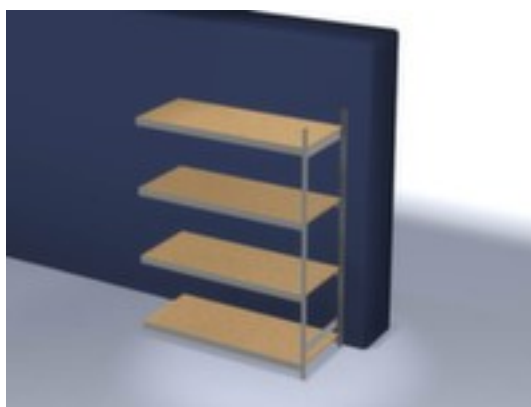

hofs rayonnage grande largeur

rayonnage suivant, hauteur x largeur x profondeur 2500 x 2020 x 835 mm, charge max. par tablette 350 kg, 4 niveaux avec sol en bois, utilisation unilatéral - conçu pour un montage mural, montants avec revêtement en zinc anti-corrosion, traverses avec revêtement en zinc anti-corrosion

Numéro d'article: 992972

hofs
REGALSYSTEME

hofs Rayonnage grande largeur

Rayonnage suivant

rayonnage grande largeur

- rayonnage suivant
- système emboîtable
- hauteur x largeur x profondeur 2500 x 2020 x 835 mm
- charge maximale par élément 1750 kg
- charge max. par tablette 350 kg
- largeur x profondeur compartiment 2000 x 800 mm
- 4 niveaux avec sol en bois

- niveaux avec renfort par poutres
- Réglable au pas de 25 mm
- utilisation unilatéral - conçu pour un montage mural
- montants avec embases et plateaux supérieurs pour profilés en plastique pour une finition propre en haut et en bas
- structure en acier
- montants avec revêtement en zinc anti-corrosion
- traverses avec revêtement en zinc anti-corrosion
- volume de livraison : rayonnage suivant avec 1 échelle et plateaux conf. à l'offre
- Produit livré démonté
- certifié GS, label de qualité RAL
- 5 années de garantie