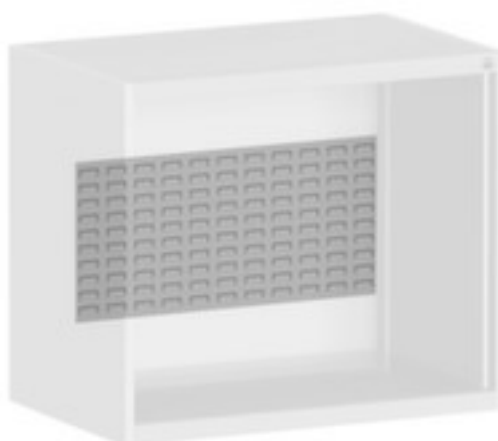

## **bott** **panneau arrière** cubio

avec Perforations, hauteur x largeur  
400 x 1300 mm, en acier, coloris  
RAL7035 gris clair

Numéro d'article: 126047

panneau arrière

- pour armoire modulaire
- avec Perforations
- hauteur x largeur 400 x 1300 mm
- en acier, coloris RAL7035 gris clair

### Détails techniques

type de meuble	armoire	largeur	1300 mm
type d'armoire	Accessoires	Fente	Perforations
pour type d'armoire	armoire modulaire	matériau	acier
type d'aménagement intérieur	panneau arrière	couleur	gris clair // RAL7035
hauteur	400 mm	Poids	3,412 kg