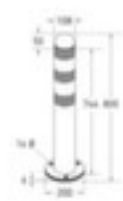

### Afzetpaal voor Laadzuil CITY

met Kap voor halve kogelkop van aluminium, hoogte x diameter 800 x 108 mm, van RVS, voor vastschroeven aan bodemplaat

Artikelnummer: 254236

**MORAVIA**  
kompetent und fair

### Afzetpaal voor Laadzuil

- met Kap voor halve kogelkop van aluminium
- hoogte x diameter 800 x 108 mm
- van RVS
- voor vastschroeven aan bodemplaat

## Technische details

afbakening en verkeer	afzetsysteem	model kop	Halve kogelkop
	afzetsysteem	materiaaldikte	2 mm
	type paal	in-/uitklapbaar	nee
geschikt voor (gebruik)	als bescherming tegen schade door aanrijdingen conform de laadpaalverordening	bevestigingstype	om vast te schroeven
accessoires voor	Laadzuil	materiaal	RVS
hoogte	800 mm	gewicht	4,9 kg
diameter	108 mm		

## Dit past ook bij ...

141963		hoofdcilinder, vorm rond, hoogte x diameter 760 x 100 mm, van polyethyleen in rood/wit, retro-reflecterend, zelfoprichtend en overrijdbaar, zonder voet
226210		fietsenrek, hoogte x lengte x diepte 250 x 1580 x 390 mm, 5 instelplaatsen (gebruik beide zijden), voor 55 mm brede wielen, constructie van staal (gelast) met corrosiebeschermende zinklaag
361701		parkeerbeugel, hoogte x breedte 500 x 760 mm, van staal vuurverzinkt in aluminium-rood, in-/uitklapbaar, afsluitbaar met cilinderslot, voor vastschroeven
520056		hoekbescherming, vorm hoek, hoogte x lengte x breedte 30 x 1000 x 30 mm, van polyurethaan, in geel/zwart, zelfklevend