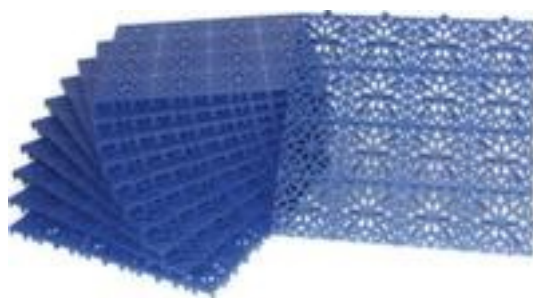

## Miltex tegel vloerrooster Yoga Easy Event

kliksysteem, hoogte x lengte x breedte 14 x 300 x 300 mm, van polypropyleen in blauw, bestendig tegen uv-straling

VE 11 stuks

Artikelnummer: 455565

## Miltex Harde vloertegels Yoga Easy Event

### Hoog belastbaar

tegel vloerrooster

- geschikt voor binnen en buiten
- kliksysteem
- hoogte x lengte x breedte 14 x 300 x 300 mm
- van polypropyleen in blauw
- bestendig tegen uv-straling
- getest conform DIN 51130 R10

### Technische details

uitrusting werkplaats	vloerbedekking	lengte	300 mm
vloerbedekking	vloerrooster	breedte	300 mm
confectionering	kliksysteem	elektrisch geleidend	nee
module	tegel	moeilijk ontvlambaar	nee
plaats van toepassing	binnen en buiten	bestendigheid	tegen uv-straling
materiaal loopvlak	polypropyleen	belastbaarheid	220 t
kleur	blauw	norm	DIN 51130 R10 (getest)
hoogte	14 mm	gewicht	3 kg