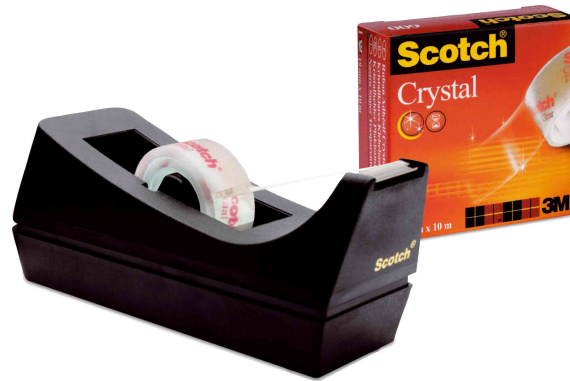

Scotch**Dévidoir de bureau - équipé**

- en plastique ABS
- incl. 1 rouleau Scotch® Crystal Clear Tape 19 mm x 10 m

Dévidoir de bureau C38, avec ruban Crystal Clear

Produit	Modèle	Dimensions	Couleur	Conditionné	Numéro de fabricant	Code
Dévidoir de bureau C38	équipé	jusqu'à 19 mm x 33 m	noir		C 38 / 83980	18010176