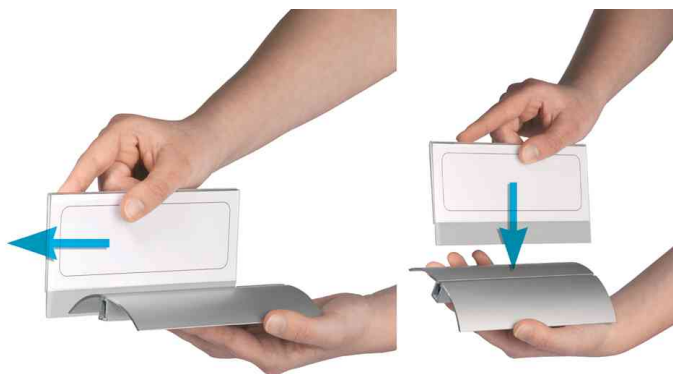

DURABLE Chevalet porte-nom DESK PRESENTER DE LUXE

- porte-nom de luxe
- plaque en acrylique avec socle en aluminium
- un système de serrage assure un maintien parfait de la plaque acrylique et permet un retrait et remplacement facile de son contenu
- lisibilité recto-verso
- excellente stabilité

Exemples d'utilisation:

- pour l'identification (par ex. lors de réunions, conférences, foires, séminaires)
- idéal pour les salles de réception, les magasins, les comptoirs d'accueil
- idéal pour l'identification des exposants aux foires et aux salons
- pour la représentation des prix au niveau des vitrines et dans les salles de vente
- un outil professionnel sur les tables et les comptoirs
- idéal comme indication pour une place réservée

Adapté pour:

- hôtels, gastronomie
- administrations

Visuel de référence: Porte-nom de luxe, en acrylique

Exemple d'utilisation

Changement facile de l'étiquette

Exemple d'utilisation comme chevalet porte-nom

Exemple d'utilisation comme présentoir de prix

Exemple d'utilisation pour diffusion d'informations

Produit	Modèle	Format	Conditionné	Numéro de fabricant	Code
Chevalet porte-nom DESK PRESENTER DE LUXE	socle	100 x 52 mm	2	8200-19	9820019
		150 x 61 mm	2	8201-19	9820119
	socle	210 x 61 mm	2	8202-19	9820219
		297 x 105 mm		8203-19	9820319