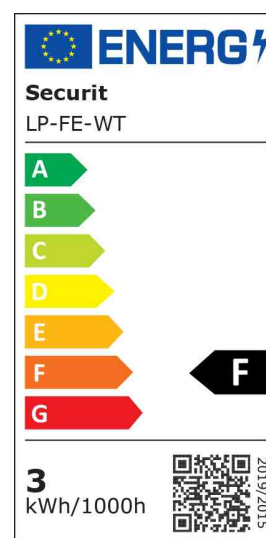

Securit®

Lampe de table à LED sans fil FELINE

Pour une utilisation extérieure et intérieure

- source lumineuse: ce produit contient une source lumineuse de classe d'efficacité énergétique F
- la lampe comporte de LED intégrées
- les ampoules ne peuvent être échangées
- puissance : 3 W
- consommation d'énergie pondérée : 3 kWh / 1000 h
- durée de vie : env. 50.000 heures
- dimensions du socle : 110 x 110 mm
- hauteur de travail : 380 mm
- alimentation électrique via port USB
- la livraison comprend un câble de chargement "quick connect"

Lampe de table à LED sans fil FELINE, blanc

Étiquette d'efficacité énergétique

Vue détaillée: allumer / éteindre

Visuel de référence: présente le produit en utilisation

Visuel de référence: présente le produit en utilisation

Produit	Modèle	Couleur	Puissance	Température de couleur	Tension éclairage	Classe énergétique	Numéro de fabricant	Code
Lampe de table à LED sans fil FELINE	socle	blanc	3,0 W	2.800 K		F	LP-FE-WT	70020559
		noir	3,0 W	2.800 K		F	LP-FE-BL	70020558