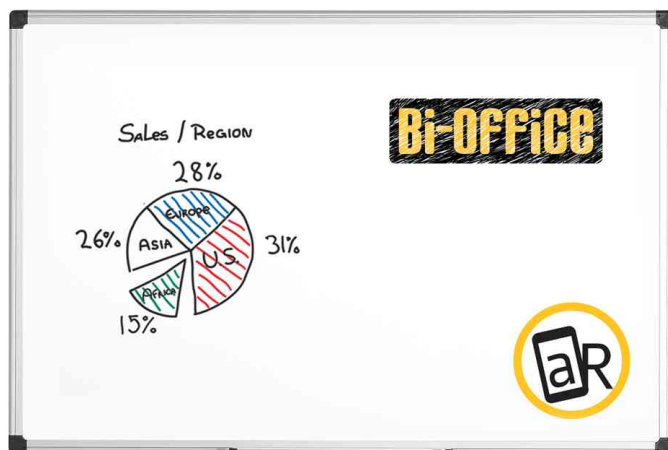

Tableau blanc "Maya" - émaillé

Design sobre et élégant

- tableau blanc avec une surface spéciale résistante émaillée
- surface légèrement quadrillée - aide lors de l'écriture, invisible pour le public
- magnétique
- inscriptible avec des marqueurs pour tableau blancs
- effaçable à sec
- cadre robuste en aluminium
- coins en plastique noir
- avec plumier - à fixer dans n'importe quelle position
- avec matériel de montage pour une fixation murale
- utilisable en format portrait et paysage
- dos en film d'aluminium réduit les déformations à cause de la chaleur ou de l'humidité

Tableau blanc "Maya" - émaillé

Visuel de référence: Montre le produit en utilisation

Visuel de référence: Vue détaillée du plumier (livré sans marqueur)

Produit	Modèle	Dimensions	Couleur	Conditionné	Numéro de fabricant	Code
Tableau blanc "Maya"	émaillé	600 x 450 mm	blanc		CR0401170	70030006
		900 x 600 mm	blanc		CR0601170	70030007
	émaillé	1.200 x 900 mm	blanc		CR0801170	70030008
		1.500 x 1.000 mm	blanc		CR0901170	70030009
	émaillé	1.800 x 900 mm	blanc		CR1101170	70030010
		1.800 x 1.200 mm	blanc		CR1201170	70030011