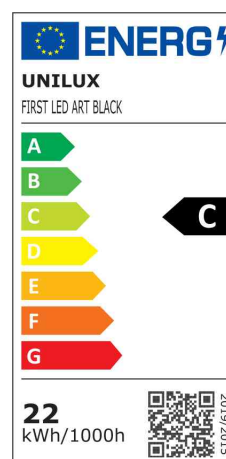

UNILUX

Lampadaire à LED FIRST ARTICULATED

- pivotant : une rotule sur la coupelle du lampadaire FIRST permet de l'incliner et d'orienter individuellement l'éclairage indirect
- le bras articulé avec vis de blocage offre des possibilités supplémentaires pour diriger la lumière
- commode : le socle lesté nécessite peu d'espace au sol, l'interrupteur sur le câble est facile à atteindre et simple à utiliser
- durable et fiable : la durée de vie nominale moyenne de la source lumineuse LED est de plus de 40 000 heures, sa lumière est uniforme et sans scintillement

• source lumineuse : ce produit contient une source lumineuse de classe d'efficacité énergétique C

- la lampe contient des LED intégrées
- les LED ne peuvent pas être changées
- puissance : 24 W
- consommation d'énergie pondérée : 22 kWh / 1000 h
- flux lumineux : 2400 lumens
- température de couleur : 3000 Kelvin (blanc chaud)
- indice de rendu de couleur (Ra) : >80
- durée de vie : 40.000 heures

- interrupteur sur le câble
- longueur du câble : 2,10 m
- hauteur : 1.600 à 1.800 mm
- diamètre de la coupelle : 280 mm / du socle : 250 mm
- matériau : acier revêtu d'époxy
- fiche Euro

Lampadaire à LED FIRST ARTICULATED