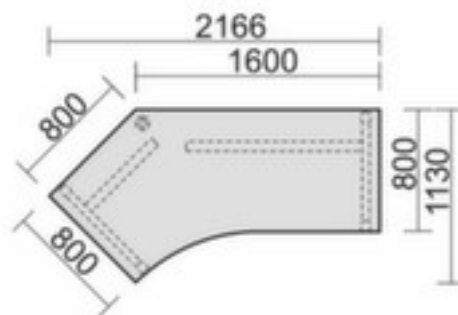

Gera Höhenverstellbarer Winkel- Schreibtisch Pro

Höhe x Breite x Tiefe 680 - 820 x 2166 x 1130 mm, Platte aus Feinspan mit pflegeleichter Melaminharzbeschichtung in Dekor graphit, Vertiefung links, Winkel 135 °, 4-Fußgestell mit schlag- und kratzfester Pulverbeschichtung in silber, Rundrohr

geramöbel

2 YEARS
WARRANTY

Artikelnummer: 145181

Gera Winkel-Schreibtisch Pro

Vertiefung links

Höhenverstellbarer Winkel-Schreibtisch

- Höhe x Breite x Tiefe 680 - 820 x 2166 x 1130 mm
- Platte aus Feinspan mit pflegeleichter Melaminharzbeschichtung in Dekor graphit
- Plattenstärke 25 mm
- Vertiefung links, Winkel 135 °
- 4-Fußgestell mit schlag- und kratzfester Pulverbeschichtung in silber
- Kante mit stoßfestem ABS-Umleimer
- Rundrohr
- Gestell mit Bodenausgleichsschrauben
- durch Kabelkanal horizontal elektrifizierbar
- 2 Jahre Garantie

Technische Details

Möbeltyp	Tisch	Plattenkante	ABS-Umleimer
Tischtyp	Schreibtisch	Stärke Platte	25 mm
Tischelement	Grundelement	Gestellform	4-Fußgestell

Höhe	680-820 mm	Oberfläche Gestell	pulverbeschichtet
Breite	2166 mm	Farbe Gestell	silber
Tiefe	1130 mm	Rohrform	Rundrohr
Plattenform	Winkel	Unterbau	Bodenausgleichsschrauben
Vertiefung	links	höhenverstellbar	ja
Winkel	135 °	elektrifizierbar	ja
Material Platte	Feinspan	Garantie	2 Jahre
Oberfläche Platte	melaminharzbeschichtet	Gewicht	59 kg
Farbe Platte	graphit		