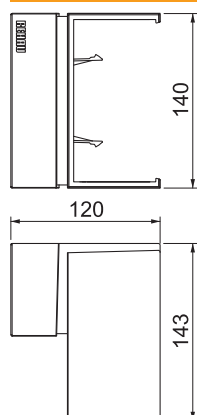

Technisch specificatieblad

Binnenhoek SIGNA BASE IE 70130

Artikelnr. 6132754

Binnenhoek als hulpstuk voor richtingsverandering voor de wandgoot SIGNA BASE.

Schuin afgesneden binnenhoek om op onderstuk te klikken. Hoek instelbaar.

PC/
ABS

Polycarbonaat/acrylnitriël-butadieen-styrol

Stamgegevens

Bestelnr.	6132754
Type	BRK IE70130 lgr
Kleur	lichtgrijs
RAL-nummer	7035
Materiaal	Polycarbonaat/acrylnitriël-butadieen-styrol
Materiaal-afk.	PC/ABS
Kleinste verkoop-eenheid (VG)	1 Stuk
Gewicht	15,19 kg/100 st.

Technische gegevens

Lengte	120,00 mm
Breedte	143,00 mm
Zijhoogte	140,00 mm
Uitvoering	Hulpstuk
Vorm	Asymmetrisch
Halogeenvrij	<input checked="" type="checkbox"/>
Kabelklem	<input checked="" type="checkbox"/>
Kanaalverbinder	<input checked="" type="checkbox"/>
Montagetype van deksels	overlappend
Montagegat in bodem	<input checked="" type="checkbox"/>
Beschermfolie	<input checked="" type="checkbox"/>
Hoekgedeelte	85,00 - 93,00 °