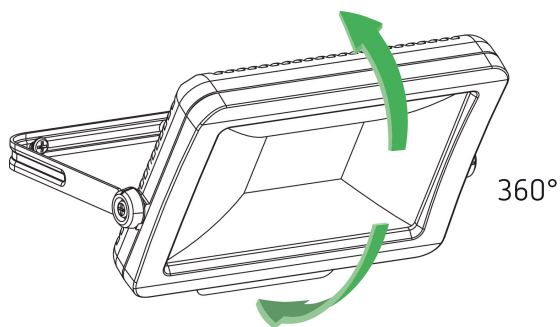

Anschlussbilder

Technische Änderungen und Druckfehler vorbehalten

weitere Informationen unter: www.theben.de/produkt/1020683

Die Lastangaben werden mit exemplarisch ausgesuchten Leuchtmitteln ermittelt und sind daher aufgrund der Vielzahl der erhältlichen Produkte typische Angaben.

01.02.2024
Seite 1 von 2