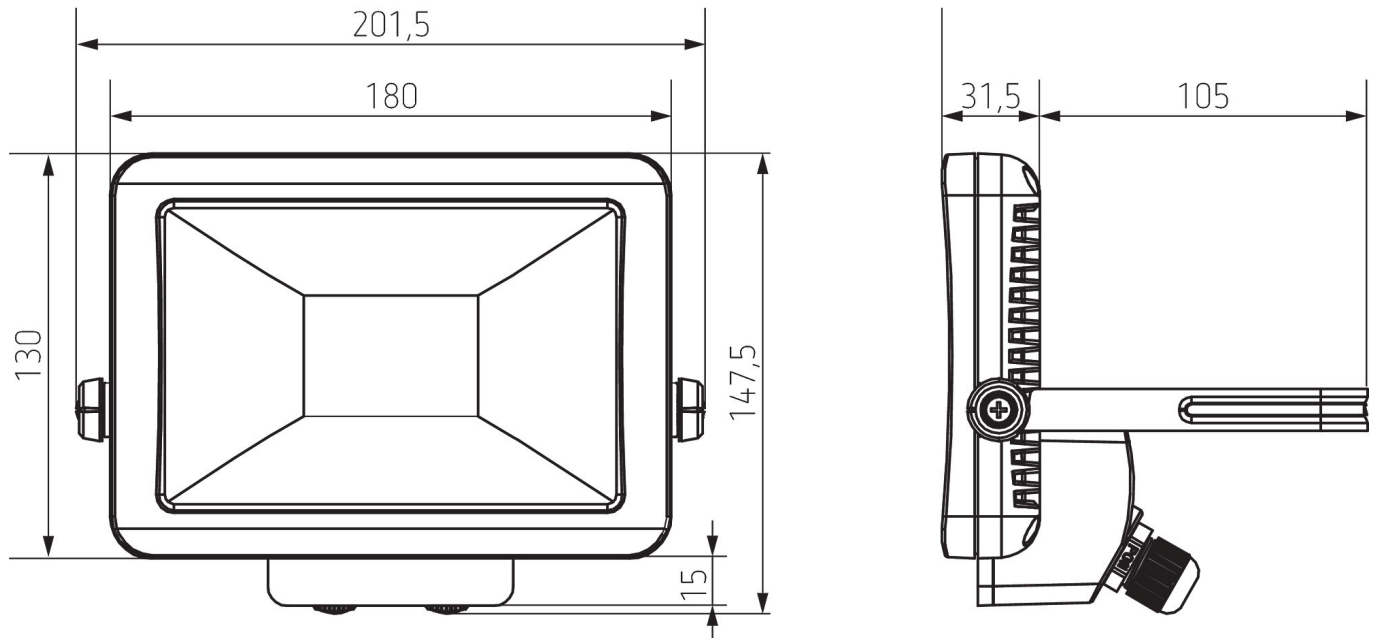

theLeda B20L WH

Artikel-Nr.: 1020683

theben

Maßbilder

Zubehör

Bewegungssensor theLeda B WH
Artikel-Nr.: 9070760

Lichtsensoren theLeda B WH
Artikel-Nr.: 9070762

Bewegungssensor RC theLeda B WH
Artikel-Nr.: 9070800