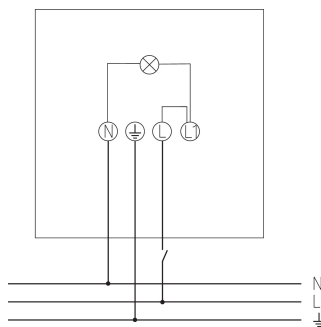

Anschlussbilder

Technische Änderungen und Druckfehler vorbehalten

weitere Informationen unter: www.theben.de/produkt/1020683

Die Lastangaben werden mit exemplarisch ausgesuchten Leuchtmitteln ermittelt und sind daher aufgrund der Vielzahl der erhältlichen Produkte typische Angaben.

01.02.2024
Seite 1 von 2