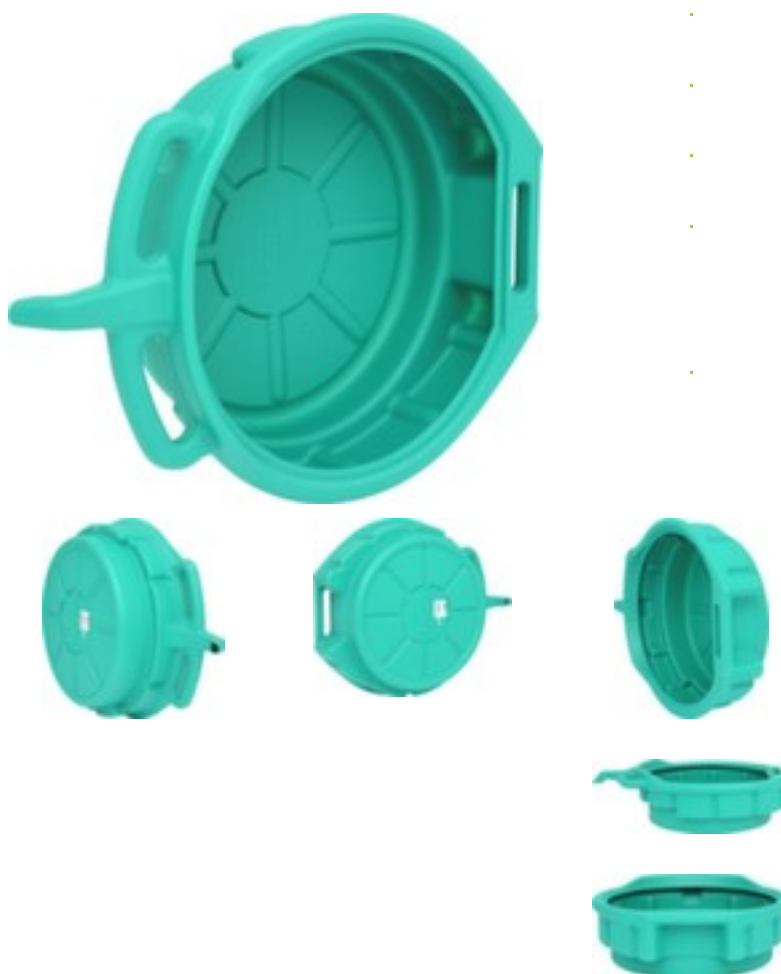

## KS Tools KS Tools Auffangwanne

17 Liter, Ø 445mm

Artikelnummer: 233961

### Technische Details

Werkzeugtyp Kfz-Spezialwerkzeug

Gewicht 1,16 kg

## Dazu passt auch ...

216459		PVC-Packband, Trägermaterial aus PVC mit Kleber aus Naturkautschuk, Rollen Länge x Breite 66 m x 50 mm, Stärke 65 µm, In braun
218389		Betriebs-Verbandkasten, Füllung: nach DIN 13157, Koffer aus Kunststoff in orange, mit Wandhalterung
369055		Mülltonne, Inhalt 80 l, Korpus aus Polyethylen in rot, Höhe x Breite x Tiefe 930 x 445 x 520 mm, Deckel aus Polyethylen in rot, komplett umklappbar, Unterbau 2 Räder mit Vollgummi-Bereifung