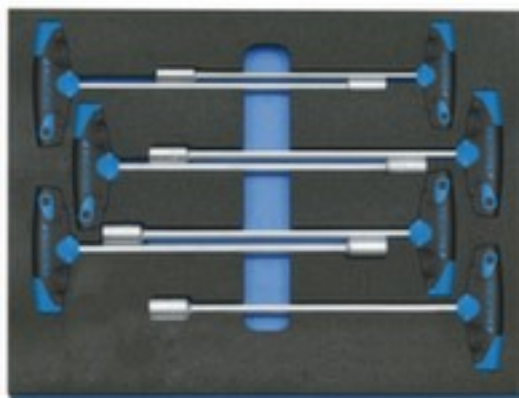

Gedore 2005 CT2-2133 T Steckschlüssel-Satz in Check-Tool-Modul

7-teilig

Artikelnummer: 252492

GEDORE

Technische Details

Gesamtbreite [mm]	316 mm	Material	Schaumstoff
Aufbewahrung	2/4 Check-Tool-Modul	Inhalt für Sätze	2133 T 7 2133 T 8 2133 T 9 2133 T 10 2133 T 11 2133 T 12 2133 T 13 EI-2005 CT2-2133 T L
Gesamtlänge [mm]	390 mm	Inhalt (Anzahl Stück)	1
Netto-Gewicht [kg]	1,351 kg		