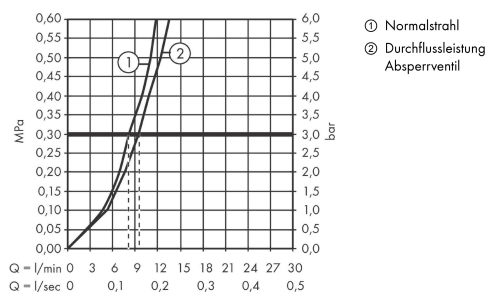

Technologie

Designpreise

reddot winner 2020

Zertifikate / Nachhaltigkeit

Produktabbildung

Maßzeichnung

Durchflussdiagramm

Talis M54