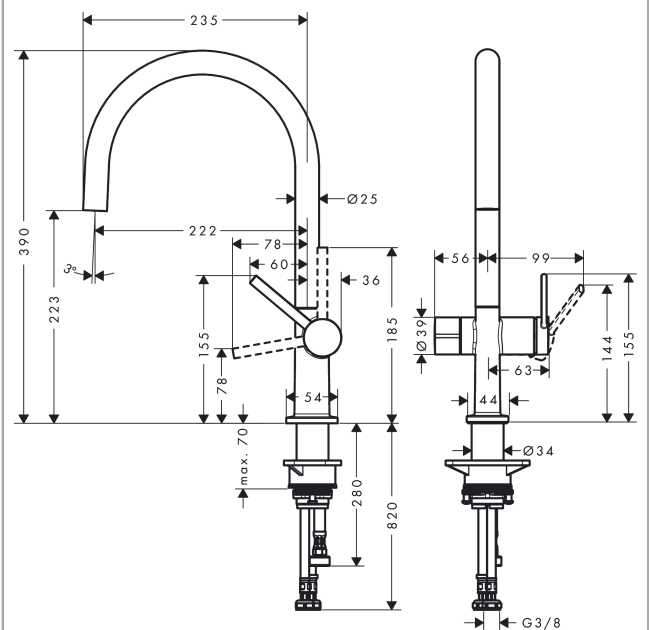

Talis M54

Einhebel-Küchenmischer 220, Geräteabsperrenteil, 1jet

Oberfläche: **Edelstahl Finish** Artikelnummer: **72805800**

Beschreibung

Merkmale

- ComfortZone 220
- Schwenkbereich einstellbar in 4 Stufen auf 60°, 110°, 150° oder 360°
- Laminarstrahl
- mit Geräteabsperrenteil
- maximale Durchflussmenge bei 3 bar: 9 l/min
- Keramikmischsystem
- Temperaturbegrenzung einstellbar
- für Durchlauferhitzer geeignet
- Hahnlochbohrung mit 35 mm erforderlich
- DVGW NW-6506DL0136
- PA-IX 29740/IO

Technologie

Designpreise

reddot winner 2020

Zertifikate / Nachhaltigkeit

Produktabbildung

Maßzeichnung

Durchflussdiagramm

Talis M54

Einhebel-Küchenmischer 220, Geräteabsperrenteil, 1jet

Oberfläche: **Edelstahl Finish** Artikelnummer: **72805800**

Explosionszeichnung

Baujahr: >04/21

Talis M54

Einhebel-Küchenmischer 220, Geräteabsperrentil, 1jet

Oberfläche: **Edelstahl Finish** Artikelnummer: **72805800**

Ersatzteilliste

Baujahr: >04/21

Pos.	Beschreibung	Artikelnummer	PG	VE
1	Auslauf kpl.	93757800	66	1
2	Schraube	94319000	6	1
3	Strahlformer	93748000	7	1
4	Serviceschlüssel	93750000	3	1
5	O-Ring 14x2,5	98189000	1	1
6	Axialring	97558000	1	1
7	Griff	93736800	59	1
8	Madenschraube M5x5	98446000	1	1
9	Griffstopfen	93735610	3	1
10	Kappe	93737800	59	1
11	Mutter	93738000	10	1
12	Kartusche kpl.	93760000	13	1
13	Griff	93809800	0	1
14	Absperreinheit	93658000	12	1
15	O-Ring 36x3	98052000	1	1
16	Befestigungsteil	97523000	2	1
17	Schaftbefestigung kpl. (Ø 34)	95049000	5	1
18	Gleitring	97548000	1	1
19	Anschlussschlauch 900 mm M8x0,75 G3/8	93746000	9	1
20	O-Ring 6,6x1,6	93019000	1	1
21	O-Ring 7x1,5	98422000	1	1
22	Reduziernippel	92844000	5	1