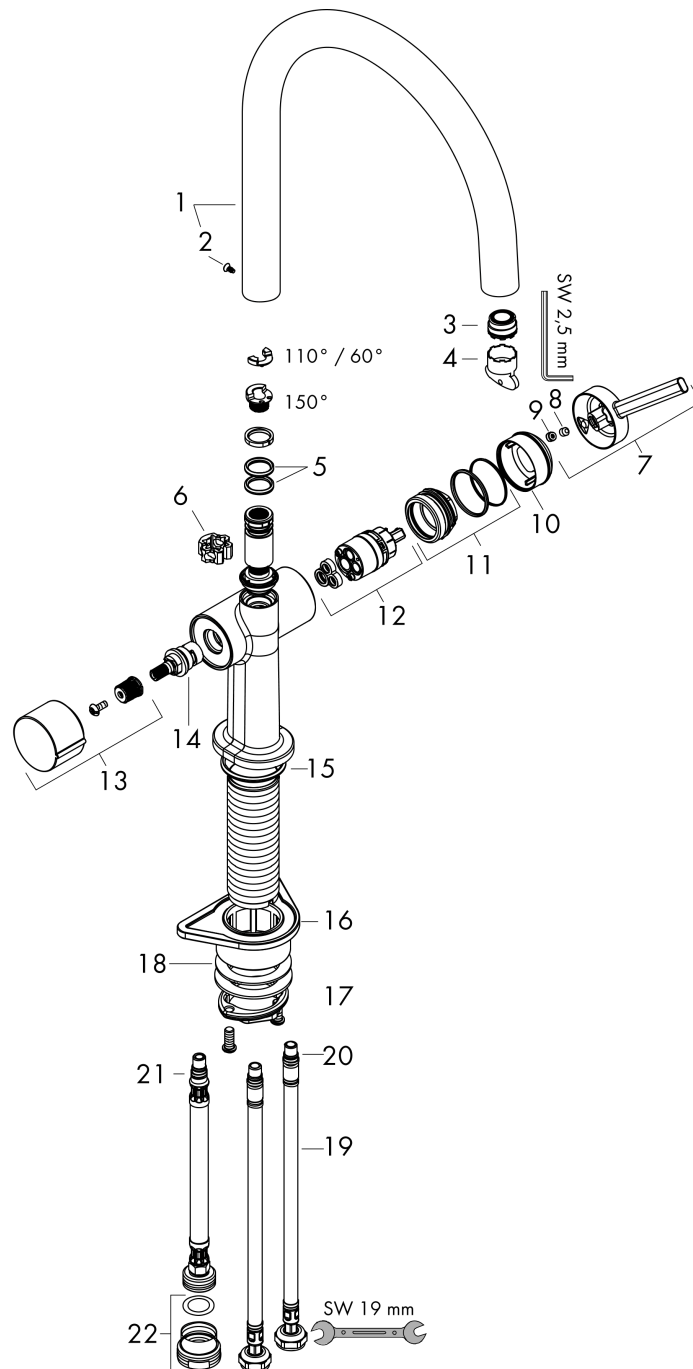

Talis M54

Einhebel-Küchenmischer 220, Geräteabsperrenteil, 1jet

Oberfläche: **Edelstahl Finish** Artikelnummer: **72805800**

Beschreibung

Merkmale

- ComfortZone 220
- Schwenkbereich einstellbar in 4 Stufen auf 60°, 110°, 150° oder 360°
- Laminarstrahl
- mit Geräteabsperrenteil
- maximale Durchflussmenge bei 3 bar: 9 l/min
- Keramikmischsystem
- Temperaturbegrenzung einstellbar
- für Durchlauferhitzer geeignet
- Hahnlochbohrung mit 35 mm erforderlich
- DVGW NW-6506DL0136
- PA-IX 29740/IO

Technologie

Designpreise

reddot winner 2020

Zertifikate / Nachhaltigkeit

Produktabbildung

Maßzeichnung

Durchflussdiagramm

Talis M54

Einhebel-Küchenmischer 220, Geräteabsperrenteil, 1jet

Oberfläche: **Edelstahl Finish** Artikelnummer: **72805800**

Explosionszeichnung

Baujahr: >04/21

Talis M54

Einhebel-Küchenmischer 220, Geräteabsperrentil, 1jet

Oberfläche: **Edelstahl Finish** Artikelnummer: **72805800**

Ersatzteilliste

Baujahr: >04/21

Pos.	Beschreibung	Artikelnummer	PG	VE
1	Auslauf kpl.	93757800	66	1
2	Schraube	94319000	6	1
3	Strahlformer	93748000	7	1
4	Serviceschlüssel	93750000	3	1
5	O-Ring 14x2,5	98189000	1	1
6	Axialring	97558000	1	1
7	Griff	93736800	59	1
8	Madenschraube M5x5	98446000	1	1
9	Griffstopfen	93735610	3	1
10	Kappe	93737800	59	1
11	Mutter	93738000	10	1
12	Kartusche kpl.	93760000	13	1
13	Griff	93809800	0	1
14	Absperreinheit	93658000	12	1
15	O-Ring 36x3	98052000	1	1
16	Befestigungsteil	97523000	2	1
17	Schaftbefestigung kpl. (Ø 34)	95049000	5	1
18	Gleitring	97548000	1	1
19	Anschlussschlauch 900 mm M8x0,75 G3/8	93746000	9	1
20	O-Ring 6,6x1,6	93019000	1	1
21	O-Ring 7x1,5	98422000	1	1
22	Reduziernippel	92844000	5	1