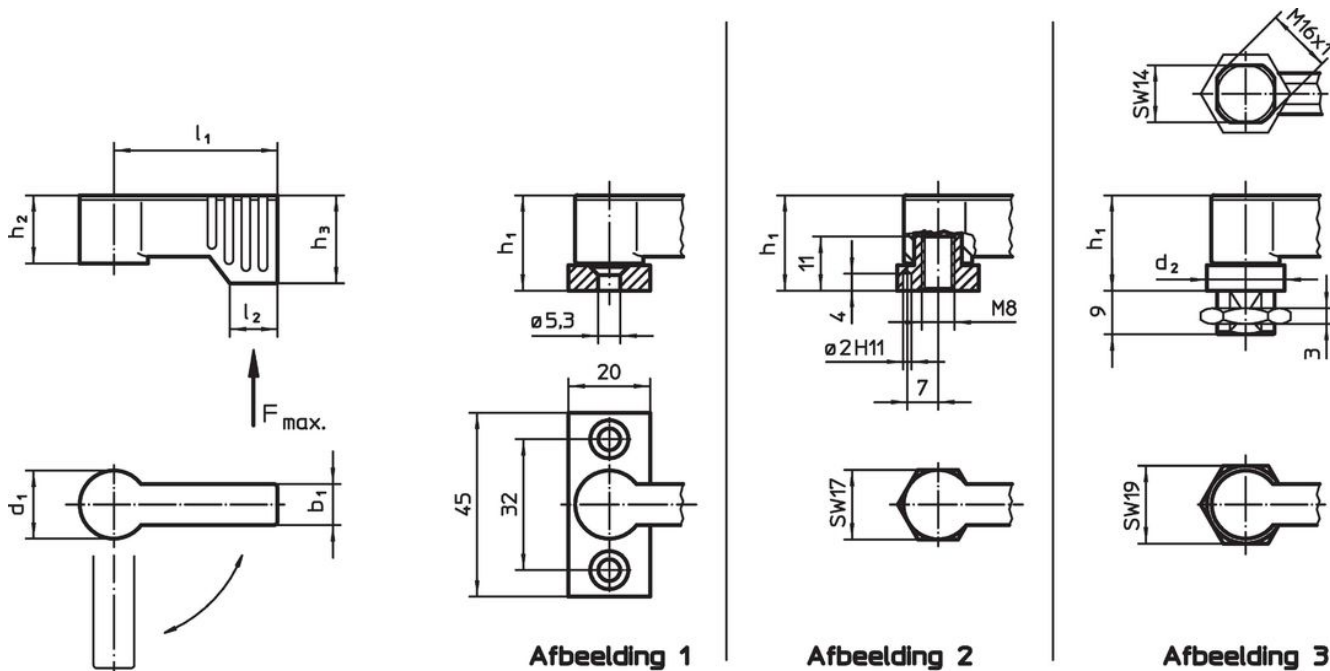

Draaigrendels • vleugelgreep enkelzijdig

24101.0234

Productbeschrijving

Voor het vergrendelen van deuren, laden, maar ook te gebruiken als transporthulp etc. De verdraaiing is 4 x 90° vergrendelbaar.

Materiaal

Hefboom

- Zamak, geplastificeerd, zilver gelijk RAL 9006, matte structuur

Binnendelen

- Staal
- kunststof

Tekening

Bestelinformatie

d ₁	l ₁	b ₁	Afmetingen				l ₂	Belastbaarheid F max. [N]	[g]	Artikelnr.
			h ₁ ~ [mm]	h ₂ ~	h ₃ min.					
met draadbus – Afbeelding 2, zilver										
17	55	10	22	16,5	21,5	11	450	65	24101.0234	