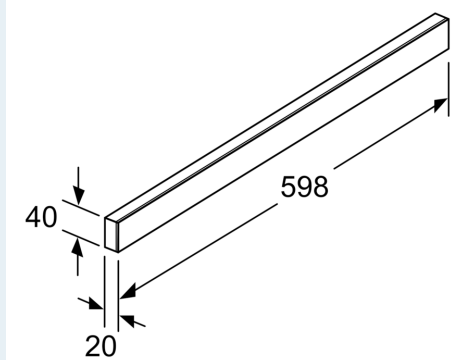

Griffleiste LZ46561

✓ Passend für: 60 cm breite Flachschriftmauben

Abmessungen des verpackten Gerätes:70 x 120 x 700 mm
Abmessung der Palette: 185.0 x 80.0 x 120.0
Verpackungsmenge pro Umkarton: 9
Anzahl Geräte pro Palette: 189
Nettogewicht: 0.3 kg
Bruttogewicht: 0.7 kg
EAN-Nummer: 4242003884614

Griffleiste LZ46561

Sonderzubehör

- Passend für: 60 cm breite Flachschirmhauben

Griffleiste
LZ46561

Maße in mm