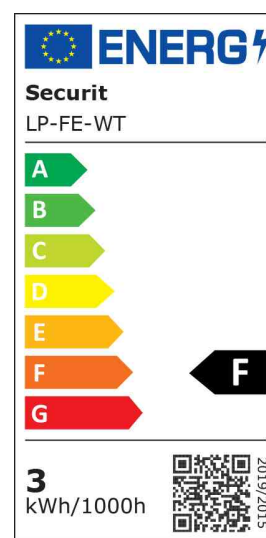

Securit®

Lampe de table à LED sans fil FELINE

Pour une utilisation extérieure et intérieure

- source lumineuse: ce produit contient une source lumineuse de classe d'efficacité énergétique F
- la lampe comporte de LED intégrées
- les ampoules ne peuvent être échangées
- puissance : 3 W
- consommation d'énergie pondérée : 3 kWh / 1000 h
- durée de vie : env. 50.000 heures
- dimensions du socle : 110 x 110 mm
- hauteur de travail : 380 mm
- alimentation électrique via port USB
- la livraison comprend un câble de chargement "quick connect"

Lampe de table à LED sans fil FELINE, blanc

Étiquette d'efficacité énergétique

Visuel de référence: présente le produit en utilisation

Detailansicht: Ein- / Ausschalten

Visuel de référence: présente le produit en utilisation

Produit	Modèle	Couleur	Puissance	Température de couleur	Tension éclairage	Classe énergétique	Numéro de fabricant	Code
Lampe de table à LED sans fil FELINE	socle	blanc	3,0 W	2.800 K		F	LP-FE-WT	70020559
		noir	3,0 W	2.800 K		F	LP-FE-BL	70020558