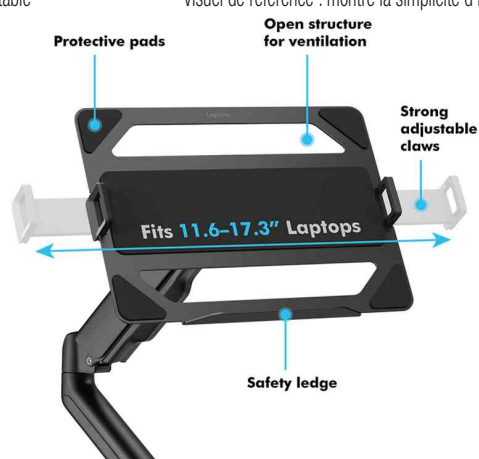

LogiLink.

Plateau pour support d'ordinateur portable

pour écrans de 29,46 cm à 43,94 cm (11,6"-17,3")

- compatibilité VESA : 75 x 75 mm
- pose facile par serrage
- très bonne ventilation
- coussinets de protection pour éviter les rayures
- barre de sécurité empêchant l'appareil de glisser
- matériaux : acier, plastique
- dimensions : (L)304 x (P)227 x (H)39 mm
- incl. vis

Plateau pour support d'ordinateur portable

Plateau pour support d'ordinateur portable

Visuel de référence : montre la simplicité d'installation

Visuel de référence : montre le produit en utilisation

| Produit | Modèle | Capacité de charge | Couleur | Numéro de fabricant | Code |
|--|--------------------------|--------------------|---------|---------------------|----------|
| Plateau pour support d'ordinateur portable | jusqu'à 17,3" (43,94 cm) | 9 kg | noir | BP0203 | 11117977 |