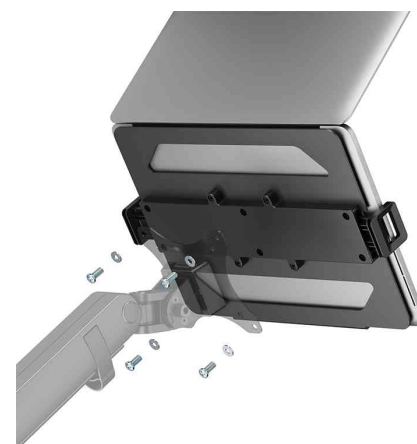

LogiLink.

Plateau pour support d'ordinateur portable

pour écrans de 29,46 cm à 43,94 cm (11,6"-17,3")

- compatibilité VESA : 75 x 75 mm
- pose facile par serrage
- très bonne ventilation
- coussinets de protection pour éviter les rayures
- barre de sécurité empêchant l'appareil de glisser
- matériaux : acier, plastique
- dimensions : (L)304 x (P)227 x (H)39 mm
- incl. vis

Plateau pour support d'ordinateur portable

Plateau pour support d'ordinateur portable

Visuel de référence : montre la simplicité d'installation

Visuel de référence : montre le produit en utilisation

| Produit | Modèle | Capacité de charge | Couleur | Numéro de fabricant | Code |
|--|--------------------------|--------------------|---------|---------------------|----------|
| Plateau pour support d'ordinateur portable | jusqu'à 17,3" (43,94 cm) | 9 kg | noir | BP0203 | 11117977 |