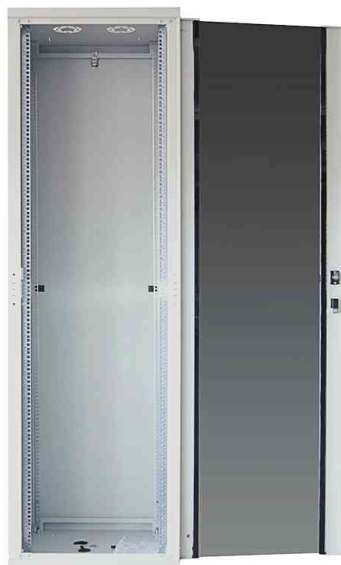

## 19" Netzwerkschrank Eco, (B)600 x (T)800 mm

Ideal für die Unterbringung aktiver und passiver Netzwerkkomponenten!

- **Gestellrahmen:** verschraubt
- **Schutzart:** IP20
- **Fronttür:** abschließbare Fronttür mit Sicherheitsglas und Schwenkhebelgriff
- **Seitenwände:** abnehmbare & verschließbare Seitenteile
- **Rückwand:** abnehmbare & verschiebbare Rückwand
- **Kabelführungen:** Kabelöffnung im Dach & Boden
- **Eigenschaften:** 1,0 - 2,0 mm Stahl • Ausschnitt für Dachlüfter • 2 Paar tiefenverstellbare verzinkte 19" Profile • höhenverstellbare Standfüße
- **Oberfläche:** elektrostatische Pulverbeschichtung / verzinkte Profilrahmen
- Lieferung erfolgt vormontiert (zerlegbar) inkl. 2 Schlüsseln

### Anwendungsbeispiele:

- für Netzwerk- und Datentechnik oder Audio/Video-Systeme

Symbolbild: 19" Netzwerkschrank Eco, lichtgrau (RAL7035)

Symbolbild: 19" Netzwerkschrank Eco, lichtgrau (RAL7035)

Symbolbild: 19" Netzwerkschrank Eco, schwarz (RAL9005)

Symbolbild: 19" Netzwerkschrank Eco, schwarz (RAL9005)

| Produkt                 | Einbauhöhe | Ausführung | Belastbarkeit | Breite x Tiefe | Höhe     | Farbe     | Hersteller-Nummer | Bestell-Nummer |
|-------------------------|------------|------------|---------------|----------------|----------|-----------|-------------------|----------------|
| 19" Netzwerkschrank Eco | 22 HE      | Glastür    | 600 kg        | 600 x 800 mm   | 1.144 mm | lichtgrau | D22E68G           | 11117154       |
|                         | 26 HE      | Glastür    | 600 kg        | 600 x 800 mm   | 1.144 mm | schwarz   | D22E68B           | 11117149       |
| 26 HE                   |            | Glastür    | 600 kg        | 600 x 800 mm   | 1.322 mm | lichtgrau | D26E68G           | 11117155       |
|                         | 26 HE      | Glastür    | 600 kg        | 600 x 800 mm   | 1.322 mm | schwarz   | D26E68B           | 11117150       |