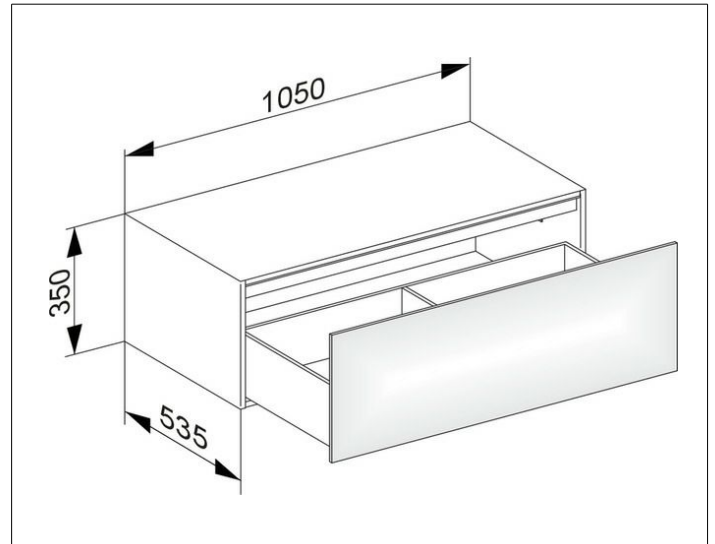

Edition 11

3132427000 Sideboard

PRODUKT

ZEICHNUNG

OBERFLÄCHE

weiß/Glas weiß satiniert

ABMESSUNG

1050 x 350 x 535 mm