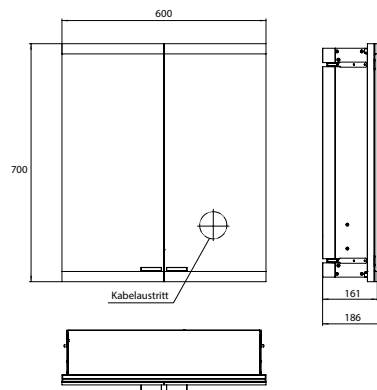

PRODUKTINFORMATION

Lichtspiegelschrank evo, 600 mm, 2 Türen, Unterputzmodell, IP 20 aluminium, ohne light system, ohne Spiegelheizung

Art.-Nr.9397 081 13

Mit emco light system: Bedienung der Funktionen Ein/Aus, Lichtstärke, Lichtfarbe (2.700 bis 6.500 K) und Szenenauswahl (Cosmetic, Energizing, Relaxing) über App, Controller oder direkt am Touch-Bedienfeld. Vernetzung verschiedener Lichtquellen über Bluetooth. Detailinformationen zum emco light system unter www.emco-bath.com. Ohne emco light system: 2 Lichttaster (Helligkeit und Lichtfarbe - kalt/warm - stufenlos dimmbar), Waagerechte LED-Beleuchtung, verspiegelte Rückwand, 2 stufenlos einstellbare Glasablagen, 2 Steckdosen, Höhe: 700 mm