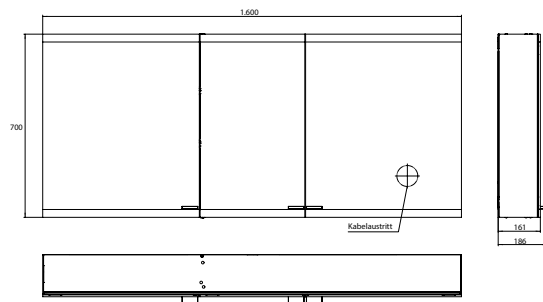

PRODUKTINFORMATION

Lichtspiegelschrank evo, 1.600 mm, 3 Türen, Aufputzmodell, IP 20 aluminium, mit light system, ohne Spiegelheizung

Art.-Nr.9397 080 08

Mit emco light system: Bedienung der Funktionen Ein/Aus, Lichtstärke, Lichtfarbe (2.700 bis 6.500 K) und Szenenauswahl (Cosmetic, Energizing, Relaxing) über App, Controller oder direkt am Touch-Bedienfeld. Vernetzung verschiedener Lichtquellen über Bluetooth. Detailinformationen zum emco light system unter www.emco-bath.com. Ohne emco light system: 2 Lichttaster (Helligkeit und Lichtfarbe - kalt/warm - stufenlos dimmbar), Waagerechte LED-Beleuchtung, verspiegelte Rückwand, 4 stufenlos einstellbare Glasablagen, 2 Steckdosen, Höhe: 700 mm