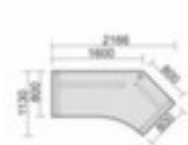

#### Pro

hoogte x breedte x diepte 680 - 800 x 2166 x 1130 mm, verdieping rechts, hoek 135 °, 4-voetonderstel met slag- en krasvaste poedercoating in zilverkleurig, ronde buis

geramöbel

2 YEARS WARRANTY

Artikelnummer: 145184

### verdieping rechts

In hoogte verstelbaar hoekbureau

- hoogte x breedte x diepte 680 - 800 x 2166 x 1130 mm
- bladdikte 25 mm
- verdieping rechts, hoek 135 °
- 4-voetonderstel met slag- en krasvaste poedercoating in zilverkleurig
- rand met stootvaste ABS-lijmrand
- ronde buis
- door kabelkanaal horizontaal elektrificeerbaar
- 2 jaar garantie

breedte	2166 mm	oppervlak onderstel	m. poedercoating
diepte	1130 mm	kleur onderstel	zilverkleurig
plaatvorm	hoek	buisvorm	ronde buis
verdieping	rechts	in hoogte verstelbaar	ja
hoek	135 °	elektrificeerbaar	ja
materiaal plaat	fijnspaanplaat	garantie	2 jaar
oppervlak plaat	m. melamineharscoating	gewicht	59 kg

## Dit past ook bij ...

138538		bureaustoel, synchroonmechanisme, in hoogte verstelbare armleuningen, zitting met bekleding van stof (100% polyester) in zwart, zitting hoogte x breedte x diepte 420 - 550 x 470 x 460 mm, rugbekleding van stof (100% polyester) in zwart, achterzijde van kunststof in wit, voetkruis van kunststof in wit, met universele wielen
139633		LED-bureaulamp, LED, lamp niet vervangbaar, energie-efficiëntieklasse F, gewogen energieverbruik 7 kWh / 1.000 h, kop verticaal verstelbaar, uitlading 580 mm, lengte 800 mm, 2-delig, opstelling met standvoet, voet Ø 180 mm, van Aluminium/staal/kunststof in zilverkleurig
143050		ladeblok, 5 lade(n), passend voor DIN A4/DIN C4/Folio, hoogte x breedte x diepte 292 x 280 x 356 mm, van kunststof in grijs
523540		prullenmand, inhoud 18 l, hoogte x diameter 331 x 315 mm, romp van polypropyleen in zwart