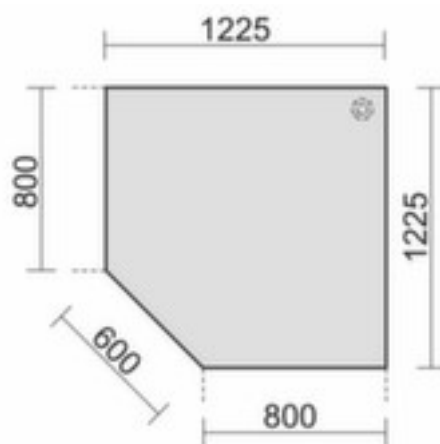

Gera angle de liaison Pro

angle 90 °, largeur x profondeur 1225 x 1225 mm, pour piètement en C, panneau en copeaux fins avec revêtement mélaminé, facile d'entretien finition graphite, forme angulaire

Numéro d'article: 145233

geramöbel

angle de liaison

- angle 90 °
- largeur x profondeur 1225 x 1225 mm
- pour piètement en C
- panneau en copeaux fins avec revêtement mélaminé, facile d'entretien finition graphite
- forme angulaire

Détails techniques

type de meuble	table	forme de panneau	angulaire
type de table	accessoires	matériau de plaque	copeaux fins
pour modèle de table	piètement en C	surface de plaque	a. revêt. mélaminé
Angle	90 °	couleur de la plaque	graphite
largeur	1225 mm	hauteur réglable	oui
profondeur	1225 mm	Poids	34 kg