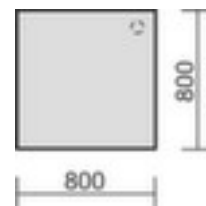

Gera

koppelement voor bureau

Milano

hoek 90 °, hoogte x breedte x diepte
680 - 800 x 800 x 800 mm, blad van
hout met onderhoudsvriendelijke
melamineharscoating in decor
lichtgrijs, vorm hoekig, steunvoet van
staal

Artikelnummer: 265843

geramöbel

3 YEARS
WARRANTY

Gera Koppelement voor bureau Milano

koppelement voor bureau

- hoek 90 °
- hoogte x breedte x diepte 680 - 800 x 800 x 800 mm
- blad van hout met onderhoudsvriendelijke melamineharscoating in decor lichtgrijs
- dikte 25 mm
- vorm hoekig
- rand met stootvaste ABS-lijmrand
- steunvoet van staal
- Leveringstoestand gedemonteerd
- 3 jaar garantie

Technische details

meubeltype	tafel	oppervlak plaat	m. melamineharscoating
type tafel	accessoire	kleur plaat	lichtgrijs

hoek	90 °	bladrand	ABS-rand
hoogte	680-800 mm	vorm onderstel	steunvoet
breedte	800 mm	materiaal onderstel	staal
diepte	800 mm	elektrisch geleidend	nee
dikte plaat	25 mm	levering	gedemonteerd
plaatvorm	hoekig	garantie	3 jaar
materiaal plaat	hout	gewicht	23 kg

Dit past ook bij ...

139644		sorteerstation, 12 vakken, passend voor DIN C4, voor de inbouw in kasten, hoogte x breedte x diepte 293 x 723 x 331 mm, van Polystyreen in grijs/zwart
141266		LED-bureaulamp, 12 x LED, 10 W, lamp vervangbaar, energie-efficiëntieklasse E, gewogen energieverbruik 6 kWh / 1.000 h, in 7 trappen dimbaar, kop 300° draaibaar en 180° kantelbaar, armlengte 410 mm, opstelling met standvoet, voet lengte x breedte 190 x 130 mm, van aluminium in zilverkleurig
503437		tafel-zichtpanelensysteem, DIN A4 in staand formaat, 10 zichtpanelen, frame in 5 kleuren