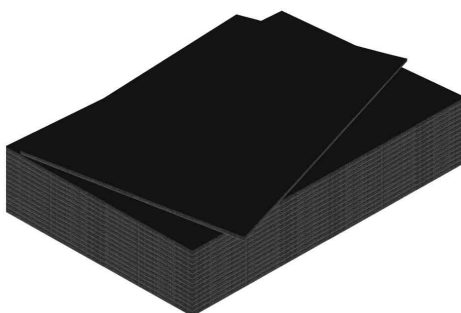

Carton plume, épaisseur : 3 mm

- plaque en mousse
- épaisseur : 3 mm
- revêtement de papier mat sur les 2 faces
- très facile à travailler avec un couteau bien aiguisé
- vendu uniquement au conditionnement

Exemples d'utilisation :

- plaques à perforer, visser, etc.
- pour la création de maquettes, de cadres photo et de cartes
- pour les loisirs créatifs

Carton plume, blanc

Carton plume, noir

Vue détaillée : épaisseur 3 mm

Visuel de référence : montre le produit en utilisation

Visuel de référence : montre le produit en utilisation

Visuel de référence : montre le produit en utilisation

Produit	Modèle	Dimensions	Couleur	Conditionné	Numéro de fabricant	Code
Carton plume	épaisseur : 3 mm	A4	blanc	30	K-0073-004	62340156
		A4	noir	30	K-0073-104	62340159
	épaisseur : 3 mm	A3	blanc	15	K-0073-003	62340155
		A3	noir	15	K-0073-103	62340158
	épaisseur : 3 mm	500 x 700 mm	blanc	15	K-0073-005	62340157
		500 x 700 mm	noir	15	K-0073-105	62340160
	épaisseur : 3 mm	700 x 1.000 mm	blanc	15	K-0073-006	62340168