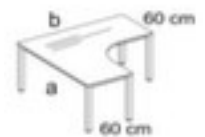

Nowy Styl Höhenverstellbarer Freiform- Schreibtisch E10

Höhe x Breite x Tiefe 720 - 840 x 1 600 x 1 600 mm, Vertiefung rechts, 4-Fußgestell aus Stahl mit schlag- und kratzfester Pulverbeschichtung in alusilber, Quadratrohr

NowyStyl

Artikelnummer: 147861

Nowy Styl Freiform-Schreibtisch E10

Höhenverstellbarer Freiform-Schreibtisch

- Höhe x Breite x Tiefe 720 - 840 x 1 600 x 1 600 mm
- Plattenstärke 25 mm
- Vertiefung rechts
- Kante mit stoßfestem ABS-Umleimer
- 4-Fußgestell aus Stahl mit schlag- und kratzfester Pulverbeschichtung in alusilber
- Quadratrohr
- 5 Jahre Garantie

Technische Details

Möbeltyp	Tisch	Material Platte	Holz
Tischtyp	Schreibtisch	Oberfläche Platte	melaminharzbeschichtet
Tischelement	Grundelement	Farbe Platte	aus verschiedenen Dekoren wählbar
Höhe	720-840 mm	Plattenkante	ABS-Umleimer
Breite	1 600 mm	Material Gestell	Stahl

Tiefe	1600 mm	Oberfläche Gestell	pulverbeschichtet
Stärke Platte	25 mm	Farbe Gestell	al Silber
Plattenform	Freiform	höhenverstellbar	ja
Gestellform	4-Fußgestell	Memoryfunktion	nein
Rohrform	Quadratrohr	Farbe Ausführung	al Silber
Vertiefung	rechts	Garantie	5 Jahre
Anbautiefe	600 mm	Gewicht	64,6 kg