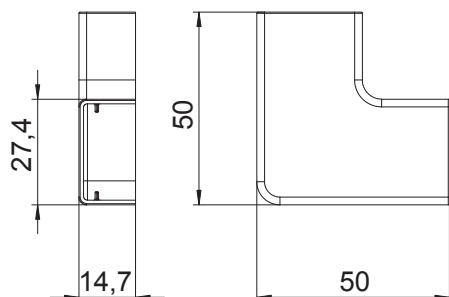

Technisch specificatieblad

Platte hoek

Artikelnr. 6192742

Platte hoek, voor richtingsverandering van de WDK kanalen.

De hulpstukken zijn in het algemeen overlappend over het kanaaldekseel.

PC/
ABS

Polycarbonaat/acrylnitriël-butadieen-styrol

Stamgegevens

Bestelnr.	6192742
Type	WDK HF13025RW
Dimensie	15x50x50mm
Kleur	zuiver wit
RAL-nummer	9010
Materiaal	Polycarbonaat/acrylnitriël-butadieen-styrol
Materiaal-afk.	PC/ABS
Kleinste verkoop-eenheid (VG)	10 Stuk
Gewicht	0,80 kg/100 st.

Technische gegevens

Lengte	50,00 mm
Breedte	25,00 mm
Zijhoogte	13,00 mm
Afmeting a	50,00 mm
Uitvoering	Hulpstuk
Type bevestiging	Opklikbaar
Halogeenvrij	<input type="checkbox"/>
Beschermfolie	<input type="checkbox"/>