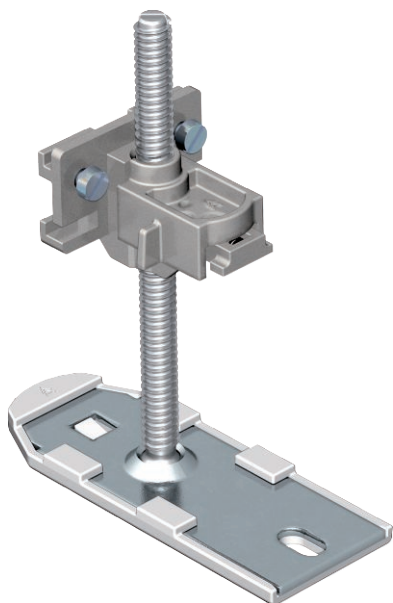

Technisch specificatieblad

Nivelleereenheid

Artikelnr. 7425970

Complete nivelleereenheid met Express-instelling van de hoogte, voor het verbinden, bevestigen en nivelleren van de kanaalsystemen OKA-G en OKA-W
Voor bijkomende bevestigingen.

St Staal

Stamgegevens

Bestelnr.	7425970
Type	OKA NEVE 110
Omschrijving 1	Nivelleringsseenheid
Omschrijving 2	voor OKA-G en OKA-W
Materiaal	staal
Materiaal-afk.	St
Kleinste verkoop-eenheid (VG)	6,00 Stuk
Gewicht	14,20 kg/100 st.

Technisch specificatieblad

Nivelleereenheid

Artikelnr. 7425970

Technische gegevens

Kanaalhoogte	40,00 - 110,00 mm
Afmeting h	110,00 mm
Ontkoppelbaar	<input type="checkbox"/>
Apparatuurdrager voor opname van inbouwdozen	<input type="checkbox"/>
Nivelleerbereik	40,00 - 110,00 mm