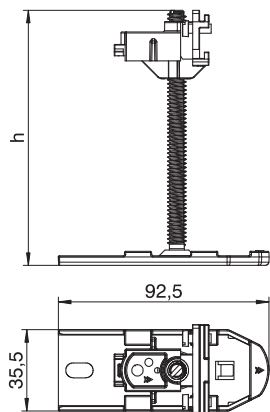

Technisch specificatieblad

Nivelleereenheid

Artikelnr. 7425970

Complete nivelleereenheid met Express-instelling van de hoogte, voor het verbinden, bevestigen en nivelleren van de kanaalsystemen OKA-G en OKA-W
Voor bijkomende bevestigingen.

St Staal

Stamgegevens

Bestelnr.	7425970
Type	OKA NEVE 110
Omschrijving 1	Nivelleringsseenheid
Omschrijving 2	voor OKA-G en OKA-W
Materiaal	staal
Materiaal-afk.	St
Kleinste verkoop-eenheid (VG)	6,00 Stuk
Gewicht	14,20 kg/100 st.

Technisch specificatieblad

Nivelleereenheid

Artikelnr. 7425970

Technische gegevens

Kanaalhoogte	40,00 - 110,00 mm
Afmeting h	110,00 mm
Ontkoppelbaar	<input type="checkbox"/>
Apparatuurdrager voor opname van inbouwdozen	<input type="checkbox"/>
Nivelleerbereik	40,00 - 110,00 mm