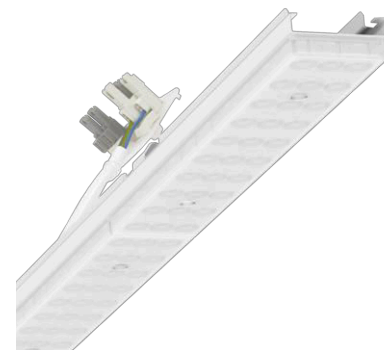

ELEKTROTECHNIEK

Voorschakelapparaat	Elektronische multilumen-driver, 16-stappen (1 stuks)
Systeemprestaties	53W-30W
Netspanning	230V/50Hz
Aardlekschakelaar(s)/Nummer	18 stuks/B10, 30 stuks/B16, 31 stuks/C10, 51 stuks/C16

LICHTTECHNIEK

Uitvoering	LED, Kleurweergave/Lichtkleur CRI ≥ 80 / 4000K
Kleurtolerantie (MacAdam)	3SDCM
Lichtstroom armatuur schakelniveaus (ETM)	7700lm/53W, 7500lm/52W, 7300lm/50W, 7100lm/48W, 6900lm/47W, 6700lm/45W, 6500lm/44W, 6300lm/42W, 6100lm/40W, 5900lm/39W, 5700lm/37W, 5500lm/36W, 5300lm/34W, 5100lm/33W, 4800lm/31W, 4600lm/30W
LED Levensduur	50000h L80/B10 (Tq 30°C)
Lichtopbrengst	157lm/W-144lm/W
Stralingshoek	115° (C0) / 110° (C90)
UGR dw./l.	26.5 / 25.9 (53W)

MECHANIEK

Kleur behuizing	verkeerswit RAL 9016
Maten (LxBxH/DxH)	1531mm x 55mm x 37mm
Gewicht (netto)	2kg
Montagewijze	Montage draagrailstelsysteem

Maten

L	1531 mm	Lengte
B	55 mm	Breedte
H	37 mm	Hoogte

DEEP-LINK

<https://www.regiolux.de/nl/article/18578404150>

Referentie LED 7700lm/53W 840
ηLB 100 %
Φ ↓/↑ 90 % / 10 %
UGR dw./l. 26.5 / 25.9