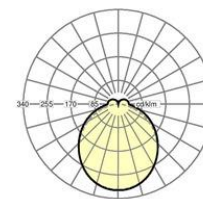

ELEKTROTECHNIEK

Voorschakelapparaat	Elektronische multilumen-driver, 16-stappen (1 stuks)
Systeemprestaties	53W-30W
Netspanning	230V/50Hz
Aardlekschakelaar(s)/Nummer	18 stuks/B10, 30 stuks/B16, 31 stuks/C10, 51 stuks/C16

LICHTTECHNIEK

Uitvoering	LED, Kleurweergave/Lichtkleur CRI ≥ 80 / 4000K
Kleurtolerantie (MacAdam)	3SDCM
Lichtstroom armatuur schakelniveaus (ETM)	7700lm/53W, 7500lm/52W, 7300lm/50W, 7100lm/48W, 6900lm/47W, 6700lm/45W, 6500lm/44W, 6300lm/42W, 6100lm/40W, 5900lm/39W, 5700lm/37W, 5500lm/36W, 5300lm/34W, 5100lm/33W, 4800lm/31W, 4600lm/30W
LED Levensduur	50000h L80/B10 (Tq 30°C)
Lichtopbrengst	157lm/W-144lm/W
Stralingshoek	115° (C0) / 110° (C90)
UGR dw./l.	26.5 / 25.9 (53W)

MECHANIEK

Kleur behuizing	verkeerswit RAL 9016
Maten (LxBxH/DxH)	1531mm x 55mm x 37mm
Gewicht (netto)	2kg
Montagewijze	Montage draagrailstelsysteem

Maten

L	1531 mm	Lengte
B	55 mm	Breedte
H	37 mm	Hoogte

DEEP-LINK

<https://www.regiolux.de/nl/article/18578404150>

Referentie LED 7700lm/53W 840
ηLB 100 %
Φ ↓/↑ 90 % / 10 %
UGR dw./l. 26.5 / 25.9